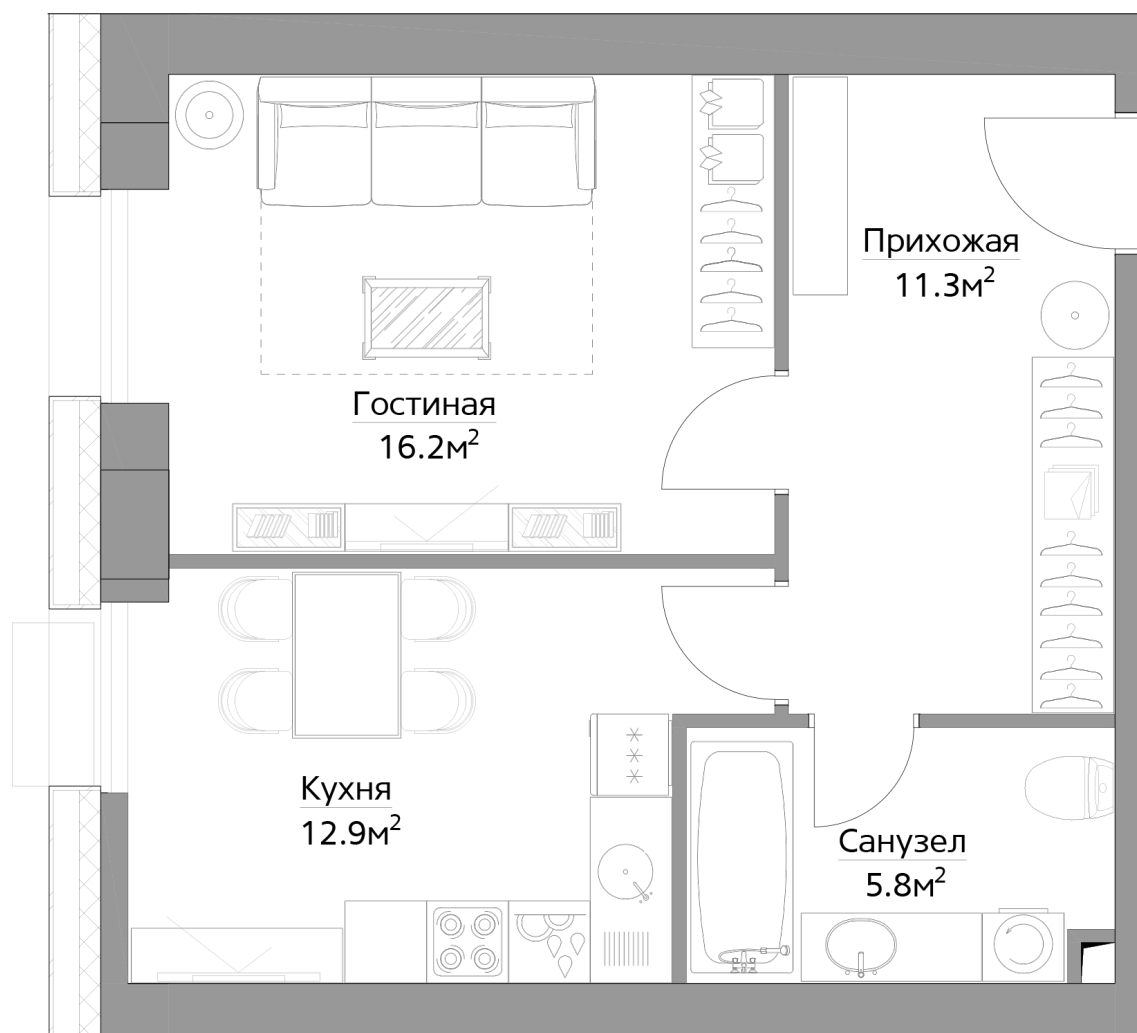

СТОИМОСТЬ ЗА М<sup>2</sup>, РУБ.

9 634 900

СТОИМОСТЬ КВАРТИРЫ, РУБ.

1  
КОРПУС

1 СЕКЦИЯ

16 ЭТАЖ

МОСКВА,  
БАГРАТИОНОВСКИЙ  
ПРОЕЗД, ВЛ.5

8 (495) 966-07-66

## 92

№ КВАРТИРЫ