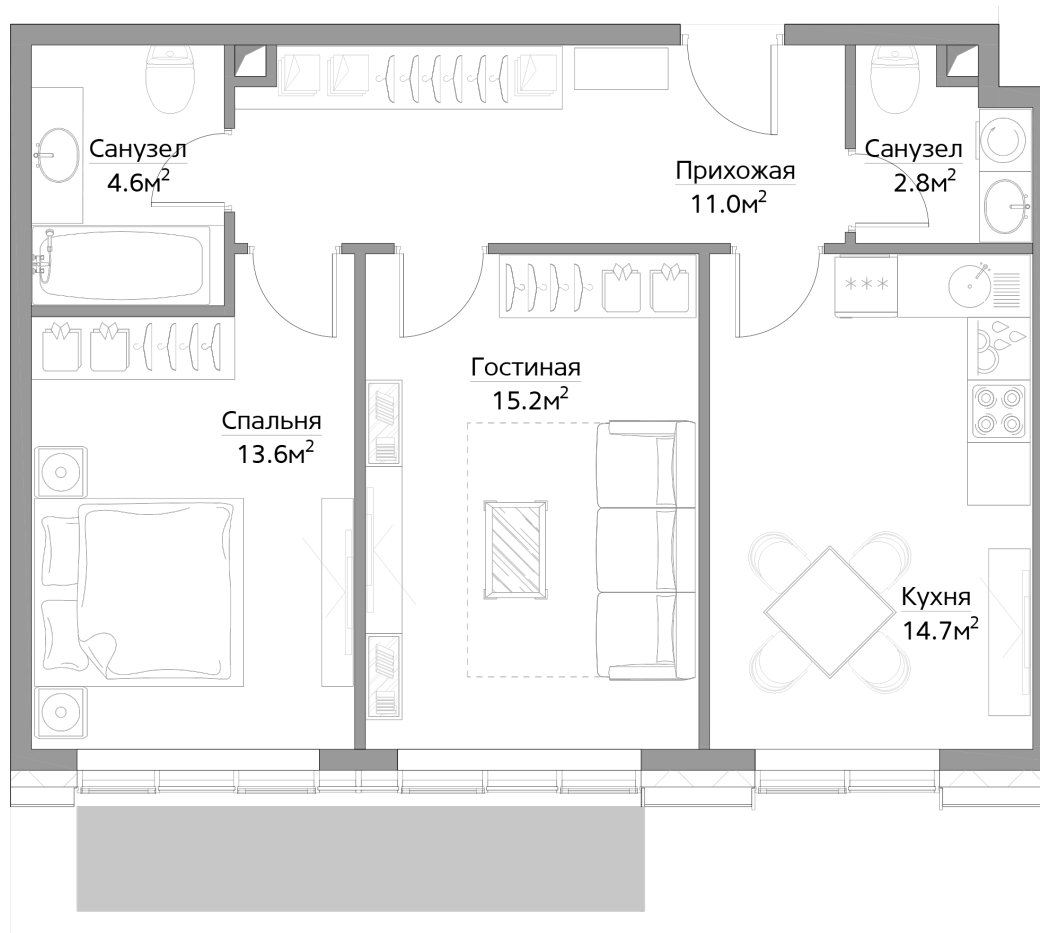

Filicity

816

№ КВАРТИРЫ

2

КОМНАТЫ

61.9

ПЛОЩАДЬ, М²

172 000

СТОИМОСТЬ ЗА М², РУБ.

10 646 800

СТОИМОСТЬ КВАРТИРЫ, РУБ.

3
КОРПУС

6 СЕКЦИЯ

2 ЭТАЖ

МОСКВА,
БАГРАТИОНОВСКИЙ
ПРОЕЗД, ВЛ.5

8 (495) 966-07-66