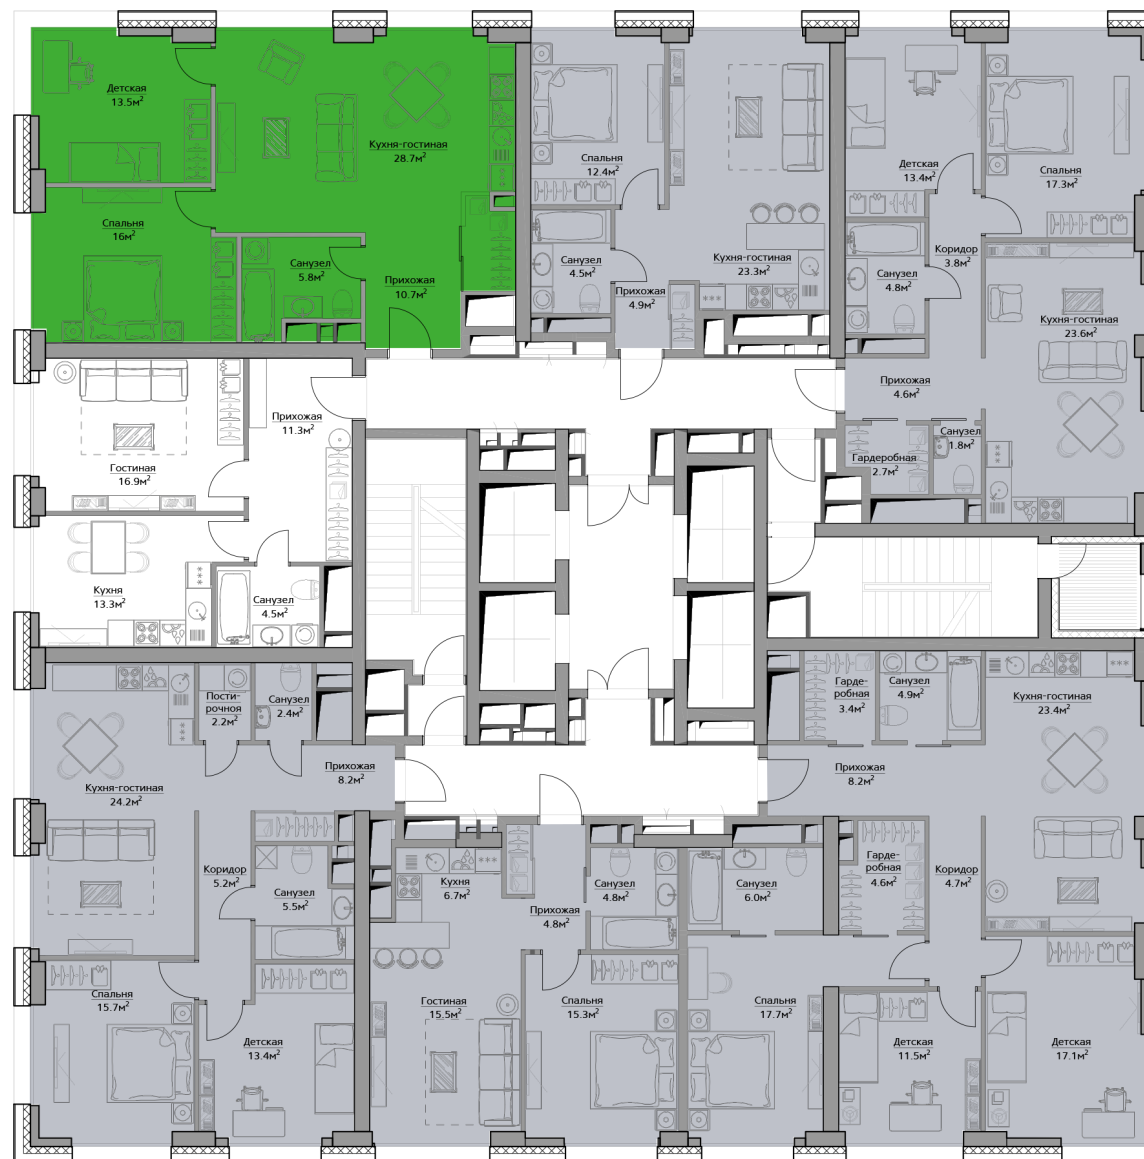

## 16 388 433

СТОИМОСТЬ КВАРТИРЫ, РУБ.

1  
КОРПУС

1 СЕКЦИЯ  
23 ЭТАЖ

МОСКВА,  
БАГРАТИОНОВСКИЙ  
ПРОЕЗД, ВЛ.5