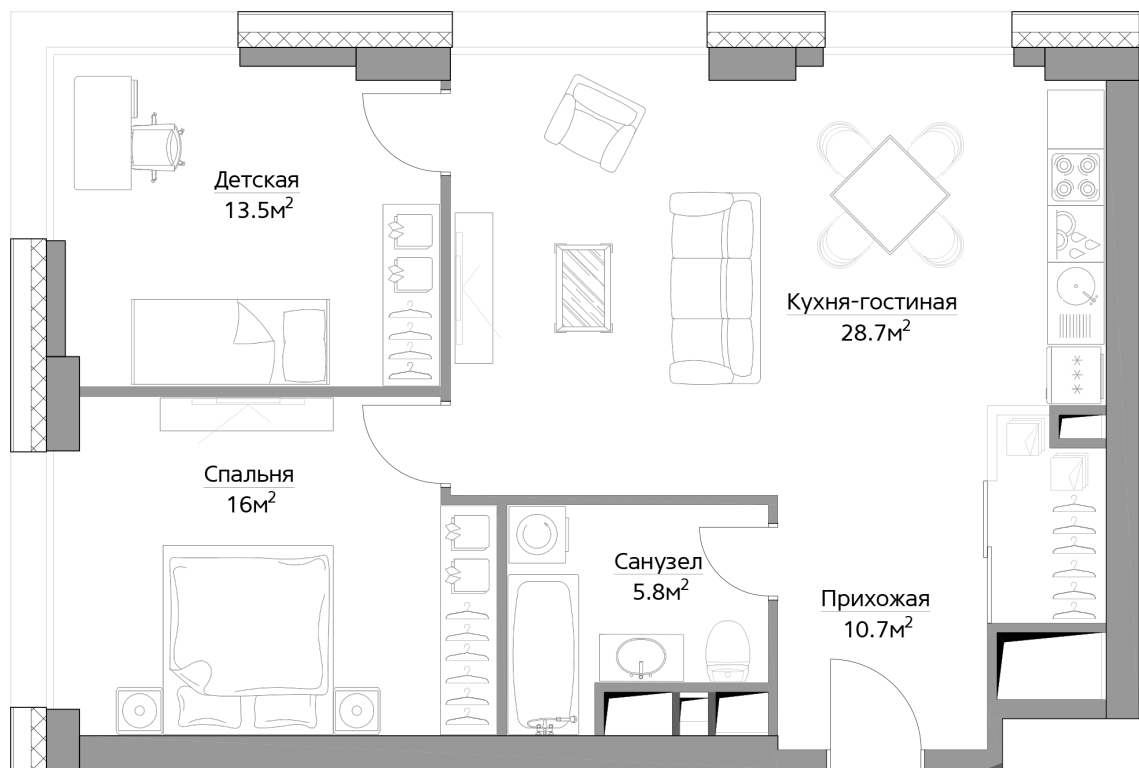

СТОИМОСТЬ ЗА М<sup>2</sup>, РУБ.

**16 388 433**

СТОИМОСТЬ КВАРТИРЫ, РУБ.

**1**  
КОРПУС

**1** СЕКЦИЯ

**23** ЭТАЖ

МОСКВА,  
БАГРАТИОНОВСКИЙ  
ПРОЕЗД, ВЛ.5