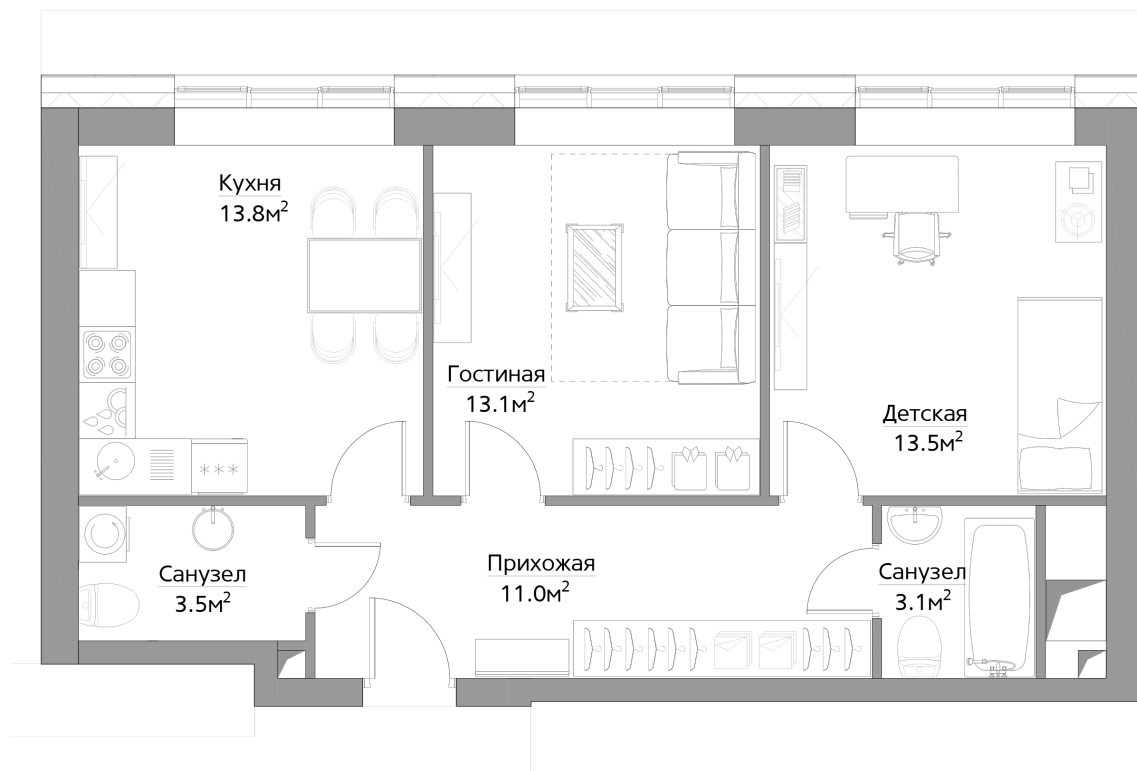

Filicity

976

№ КВАРТИРЫ

2

КОМНАТЫ

63.8

ПЛОЩАДЬ, М²

218 400

СТОИМОСТЬ ЗА М², РУБ.

13 933 920

СТОИМОСТЬ КВАРТИРЫ, РУБ.

3
КОРПУС

8 СЕКЦИЯ

19 ЭТАЖ

МОСКВА,
БАГРАТИОНОВСКИЙ
ПРОЕЗД, ВЛ.5