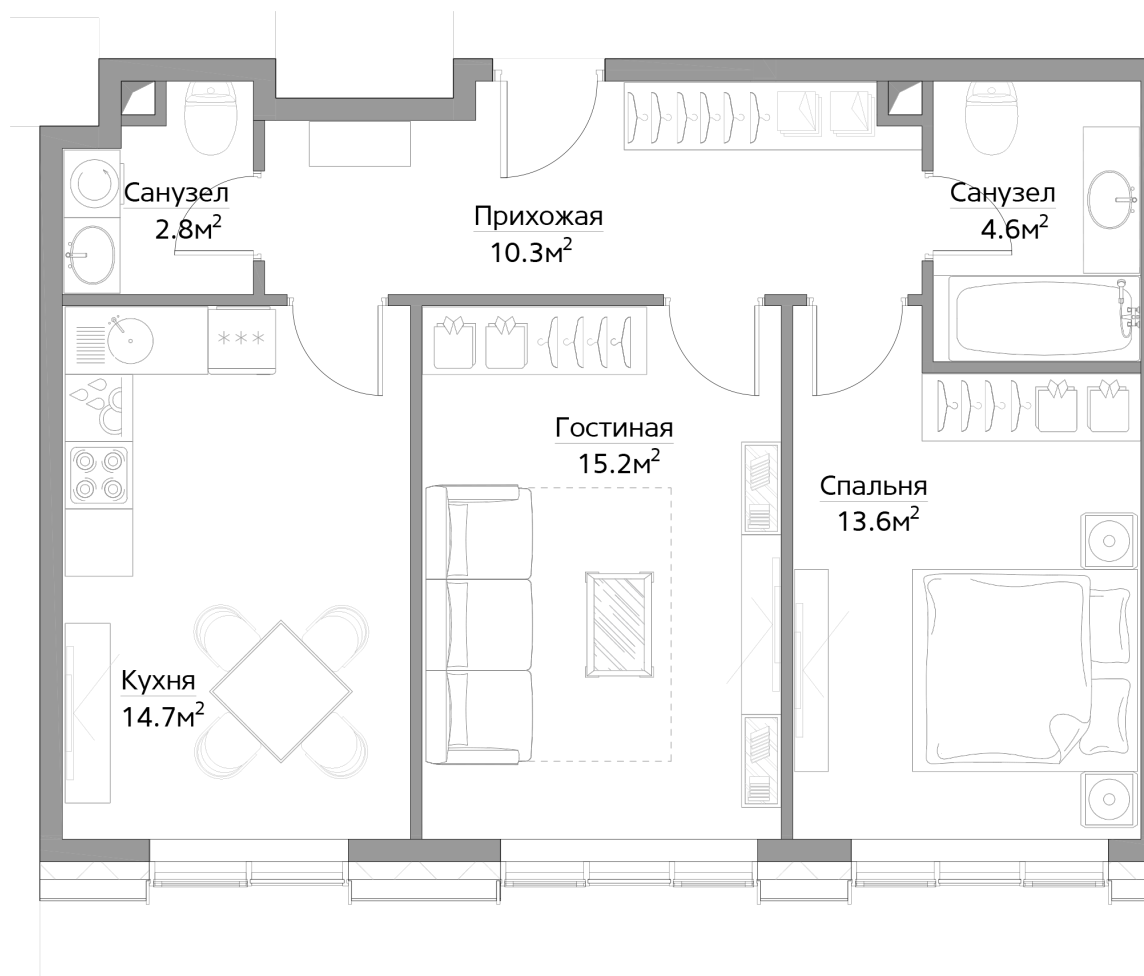

Filicity

815

№ КВАРТИРЫ

2

КОМНАТЫ

61.2

ПЛОЩАДЬ, М²

172 000

СТОИМОСТЬ ЗА М², РУБ.

10 526 400

СТОИМОСТЬ КВАРТИРЫ, РУБ.

3
КОРПУС

6 СЕКЦИЯ

2 ЭТАЖ

МОСКВА,
БАГРАТИОНОВСКИЙ
ПРОЕЗД, ВЛ.5

8 (495) 966-07-66

Filicity

3
КОРПУС

6 СЕКЦИЯ

2 ЭТАЖ

815

№ КВАРТИРЫ

2

КОМНАТЫ