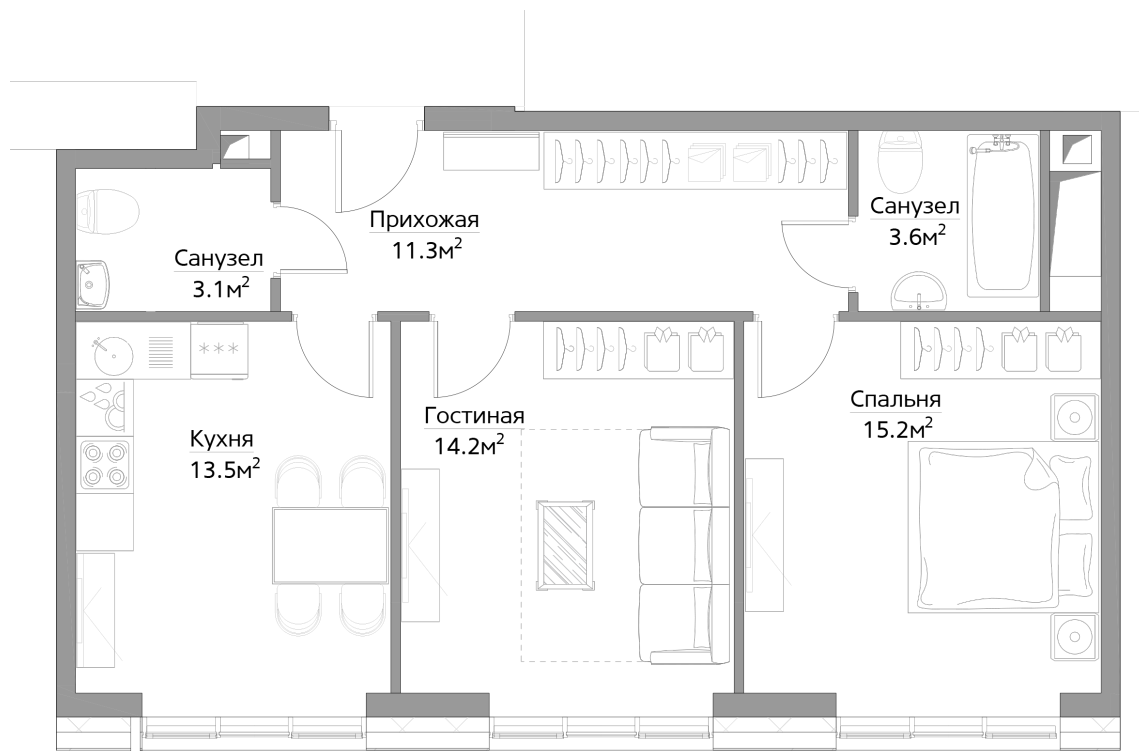

СТОИМОСТЬ ЗА М², РУБ.

14 007 000

СТОИМОСТЬ КВАРТИРЫ, РУБ.

3
КОРПУС

1 СЕКЦИЯ

25 ЭТАЖ

МОСКВА,
БАГРАТИОНОВСКИЙ
ПРОЕЗД, ВЛ.5

8 (495) 966-07-66

Filicity

3
КОРПУС

1 СЕКЦИЯ

25 ЭТАЖ

551

№ КВАРТИРЫ

2

КОМНАТЫ