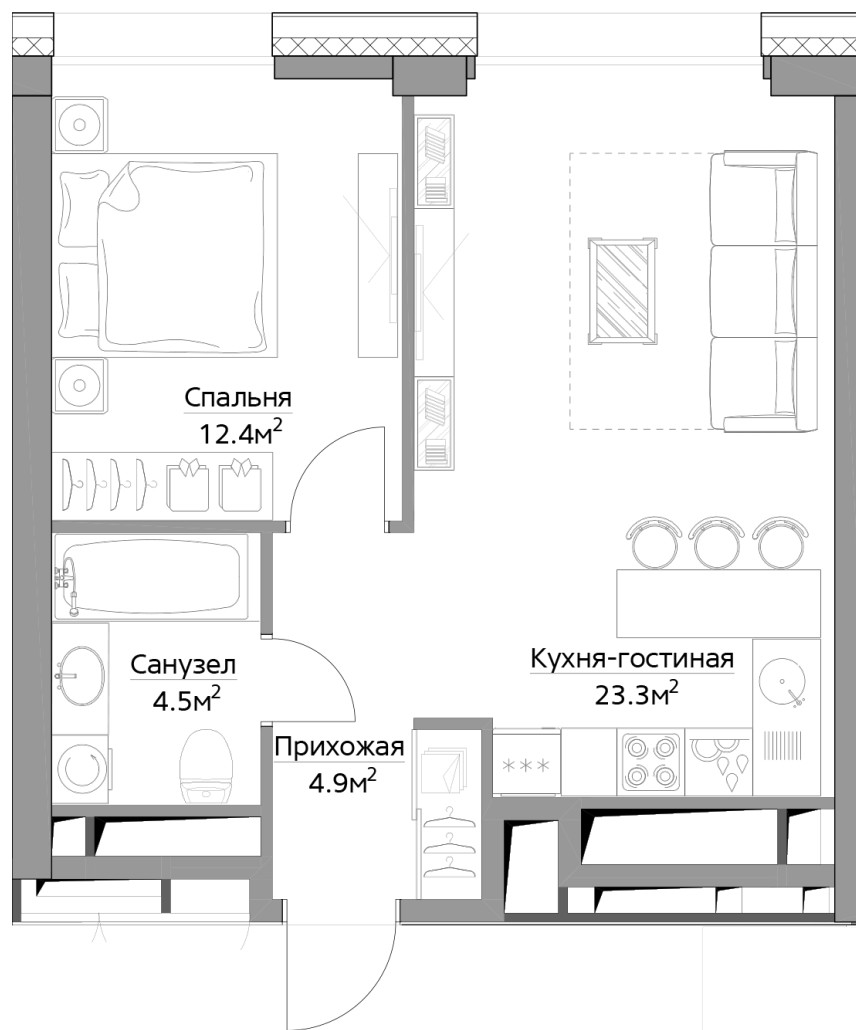

Filicity

143

№ КВАРТИРЫ

2

КОМНАТЫ

45.1

ПЛОЩАДЬ, М<sup>2</sup>

0

СТОИМОСТЬ ЗА М<sup>2</sup>, РУБ.

0

СТОИМОСТЬ КВАРТИРЫ, РУБ.

1  
КОРПУС

1 СЕКЦИЯ

23 ЭТАЖ

МОСКВА,  
БАГРАТИОНОВСКИЙ  
ПРОЕЗД, ВЛ.5

8 (495) 966-07-66