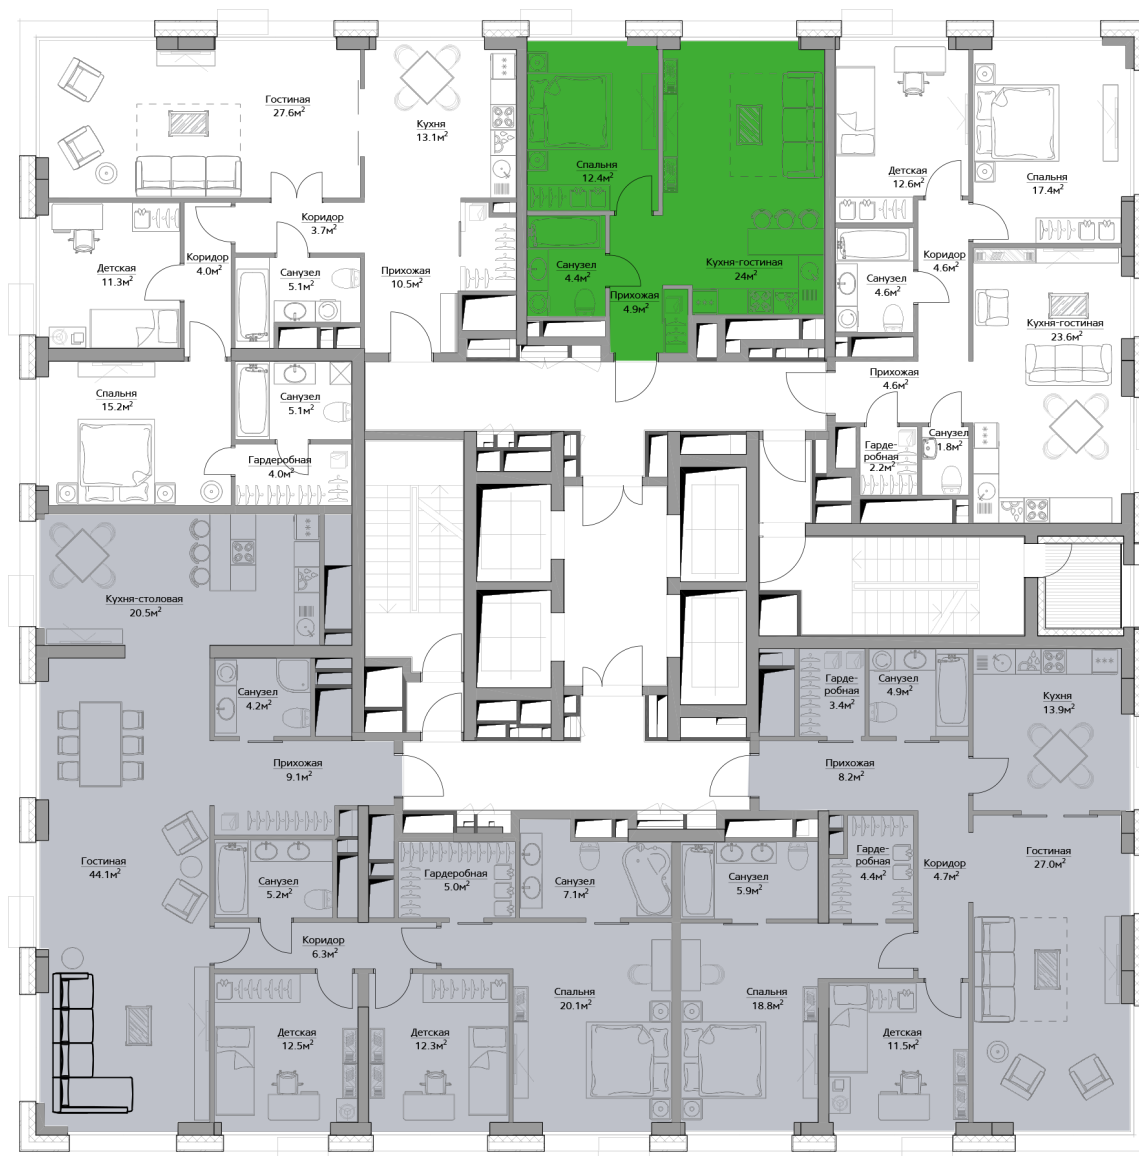

Filicity

225

№ КВАРТИРЫ

2

КОМНАТЫ

45.7

ПЛОЩАДЬ, М²

258 300

225

№ КВАРТИРЫ

2

КОМНАТЫ

45.7

ПЛОЩАДЬ, М²

258 300

СТОИМОСТЬ ЗА М², РУБ.

11 804 310

СТОИМОСТЬ КВАРТИРЫ, РУБ.

1
КОРПУС

1 СЕКЦИЯ
36 ЭТАЖ

МОСКВА,
БАГРАТИОНОВСКИЙ
ПРОЕЗД, ВЛ.5