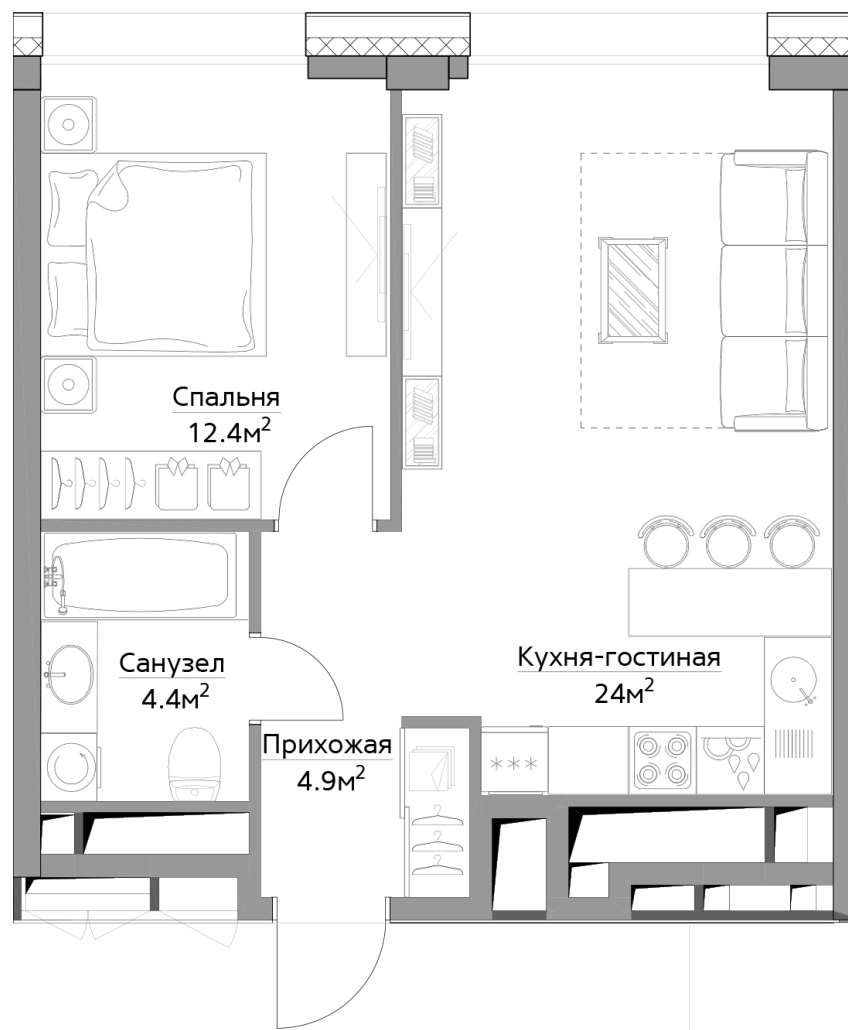

Filicity

230

№ КВАРТИРЫ

2

КОМНАТЫ

45.7

ПЛОЩАДЬ, М²

260 400

СТОИМОСТЬ ЗА М², РУБ.

11 900 280

СТОИМОСТЬ КВАРТИРЫ, РУБ.

1
КОРПУС

1 СЕКЦИЯ

37 ЭТАЖ

МОСКВА,
БАГРАТИОНОВСКИЙ
ПРОЕЗД, ВЛ.5