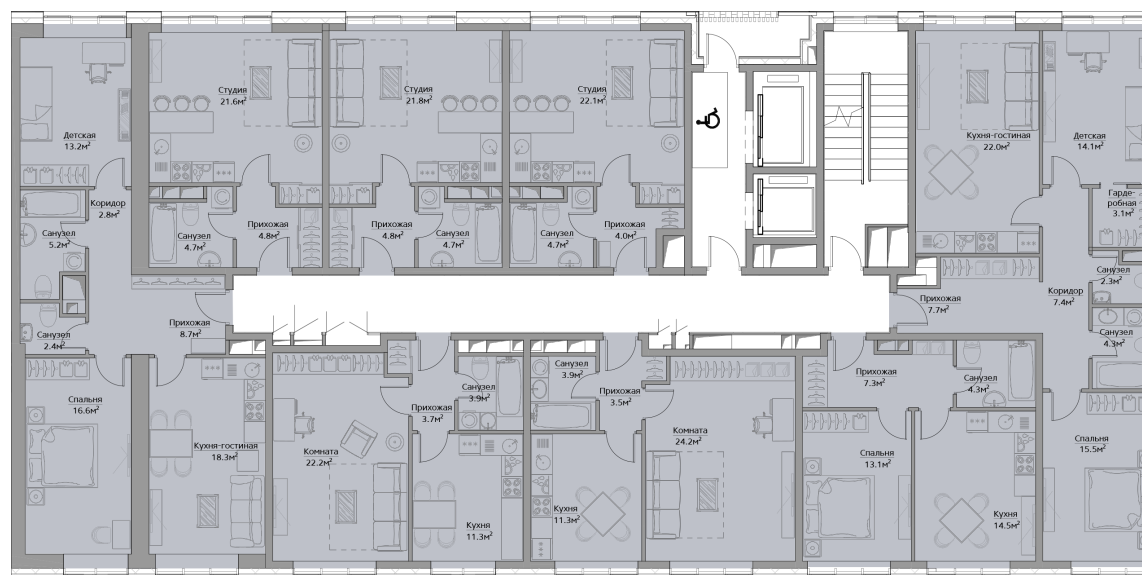

Filicity

637

№ КВАРТИРЫ

1

КОМНАТЫ

39.2

ПЛОЩАДЬ, М²

0

СТОИМОСТЬ ЗА М², РУБ.

0

СТОИМОСТЬ КВАРТИРЫ, РУБ.

3
КОРПУС

2
СЕКЦИЯ

5
ЭТАЖ

МОСКВА,
БАГРАТИОНОВСКИЙ
ПРОЕЗД, ВЛ.5