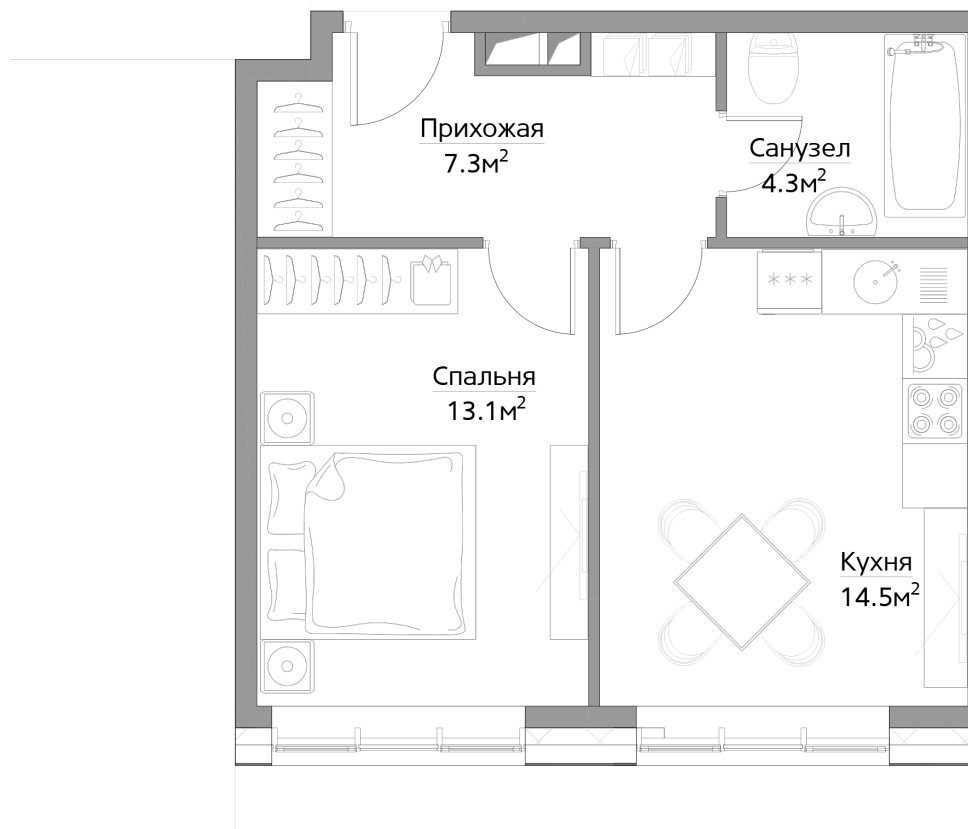

СТОИМОСТЬ ЗА М², РУБ.

0

СТОИМОСТЬ КВАРТИРЫ, РУБ.

3
КОРПУС

2
СЕКЦИЯ

5
ЭТАЖ

МОСКВА,
БАГРАТИОНОВСКИЙ
ПРОЕЗД, ВЛ.5

Filicity

637

№ КВАРТИРЫ

1

КОМНАТЫ

39.2

ПЛОЩАДЬ, М²

0

СТОИМОСТЬ ЗА М², РУБ.