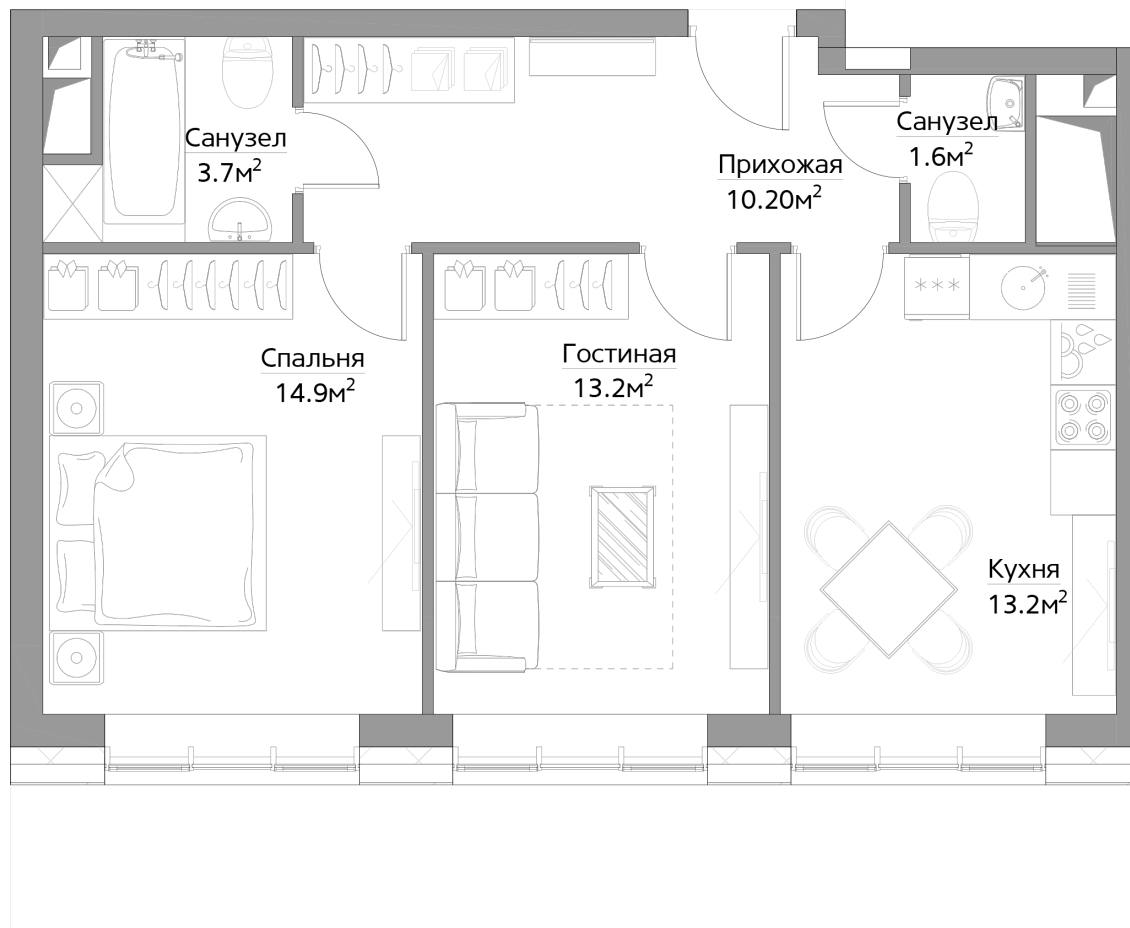

*Filicity*

**657**

№ КВАРТИРЫ

**2**

КОМНАТЫ

**56.8**

ПЛОЩАДЬ, М<sup>2</sup>

**192 150**

СТОИМОСТЬ ЗА М<sup>2</sup>, РУБ.

**10 914 120**

СТОИМОСТЬ КВАРТИРЫ, РУБ.

**3**  
КОРПУС

**3** СЕКЦИЯ

**3** ЭТАЖ

МОСКВА,  
БАГРАТИОНОВСКИЙ  
ПРОЕЗД, ВЛ.5

Filicity

657

№ КВАРТИРЫ

2

КОМНАТЫ

56.8

ПЛОЩАДЬ, М<sup>2</sup>

192 150

СТОИМОСТЬ ЗА М<sup>2</sup>, РУБ.