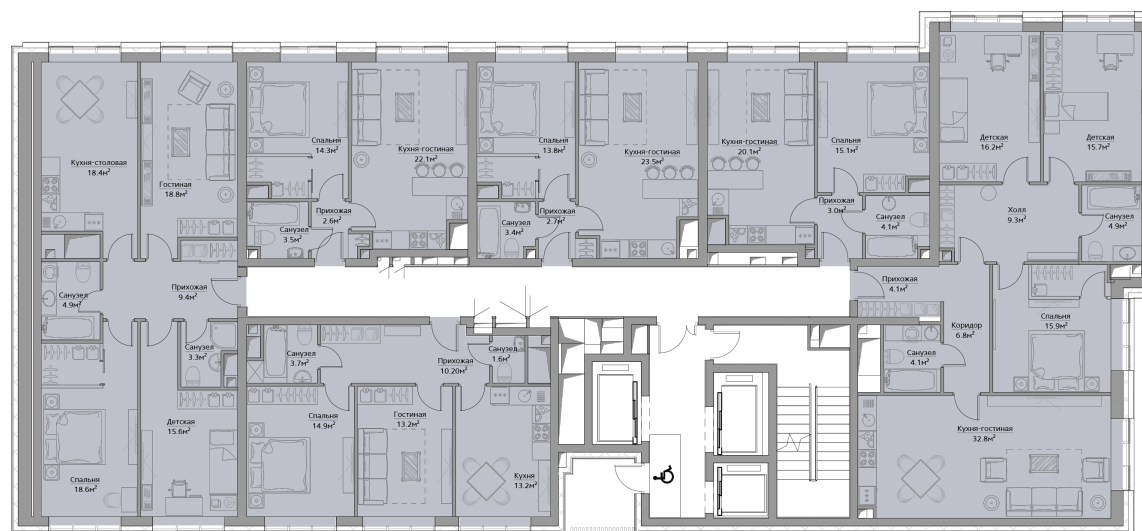

Filicity

657

№ КВАРТИРЫ

2

КОМНАТЫ

56.8

ПЛОЩАДЬ, М²

192 150

СТОИМОСТЬ ЗА М², РУБ.

10 914 120

СТОИМОСТЬ КВАРТИРЫ, РУБ.

3
КОРПУС

3 СЕКЦИЯ

3 ЭТАЖ

МОСКВА,
БАГРАТИОНОВСКИЙ
ПРОЕЗД, ВЛ.5