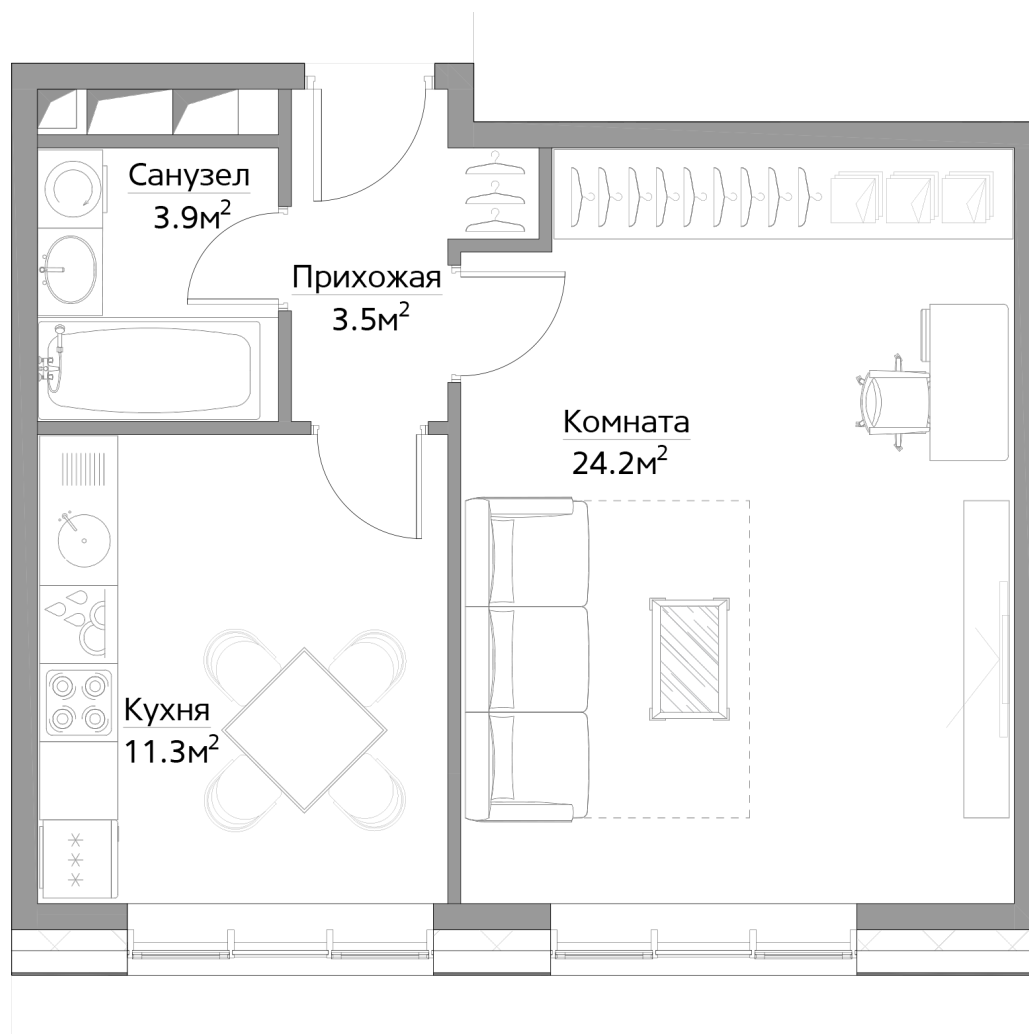

Filicity

638

№ КВАРТИРЫ

1

КОМНАТЫ

42.9

ПЛОЩАДЬ, М²

188 000

СТОИМОСТЬ ЗА М², РУБ.

8 065 200

СТОИМОСТЬ КВАРТИРЫ, РУБ.

3

КОРПУС

2 СЕКЦИЯ

5 ЭТАЖ

МОСКВА,
БАГРАТИОНОВСКИЙ
ПРОЕЗД, ВЛ.5