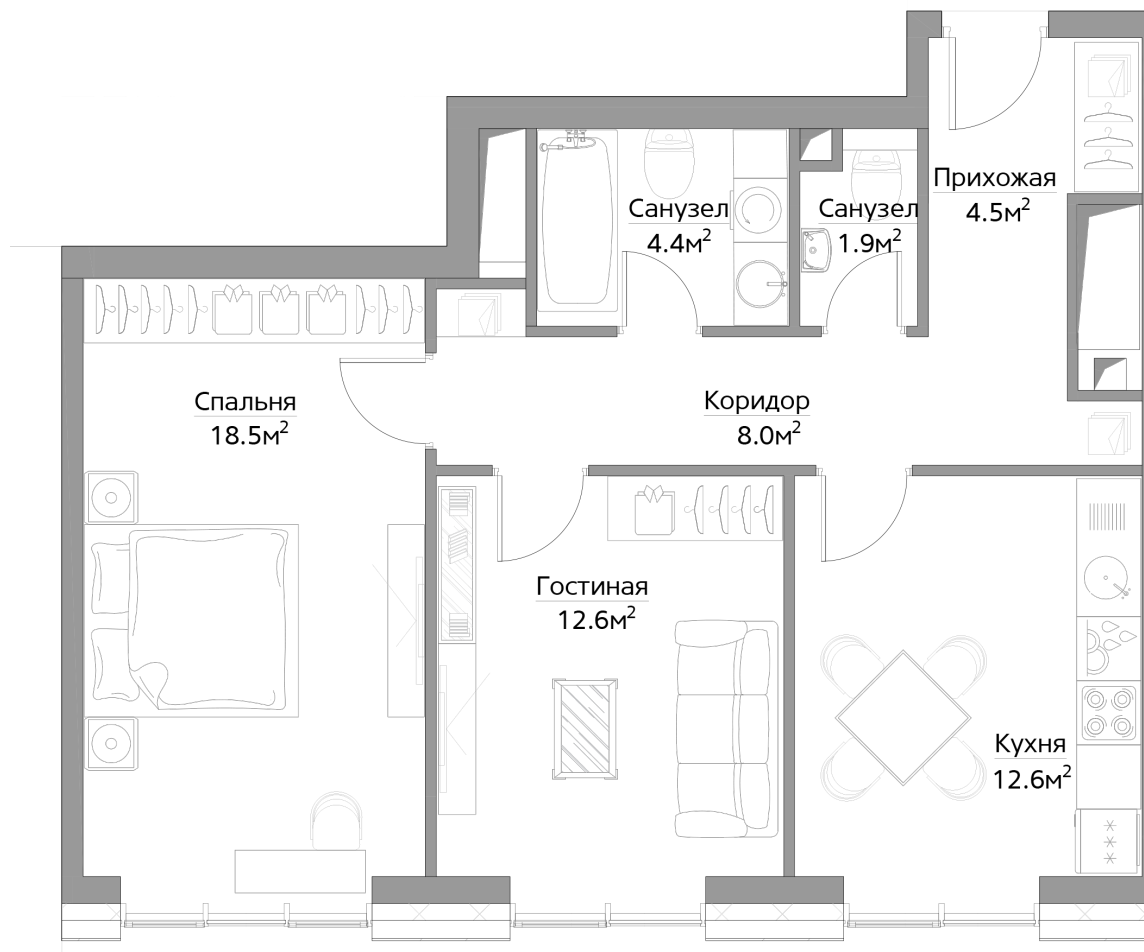

Filicity

1003

№ КВАРТИРЫ

2

КОМНАТЫ

62.5

ПЛОЩАДЬ, М²

226 800

СТОИМОСТЬ ЗА М², РУБ.

14 175 000

СТОИМОСТЬ КВАРТИРЫ, РУБ.

3

КОРПУС

8 СЕКЦИЯ

23 ЭТАЖ

МОСКВА,
БАГРАТИОНОВСКИЙ
ПРОЕЗД, ВЛ.5