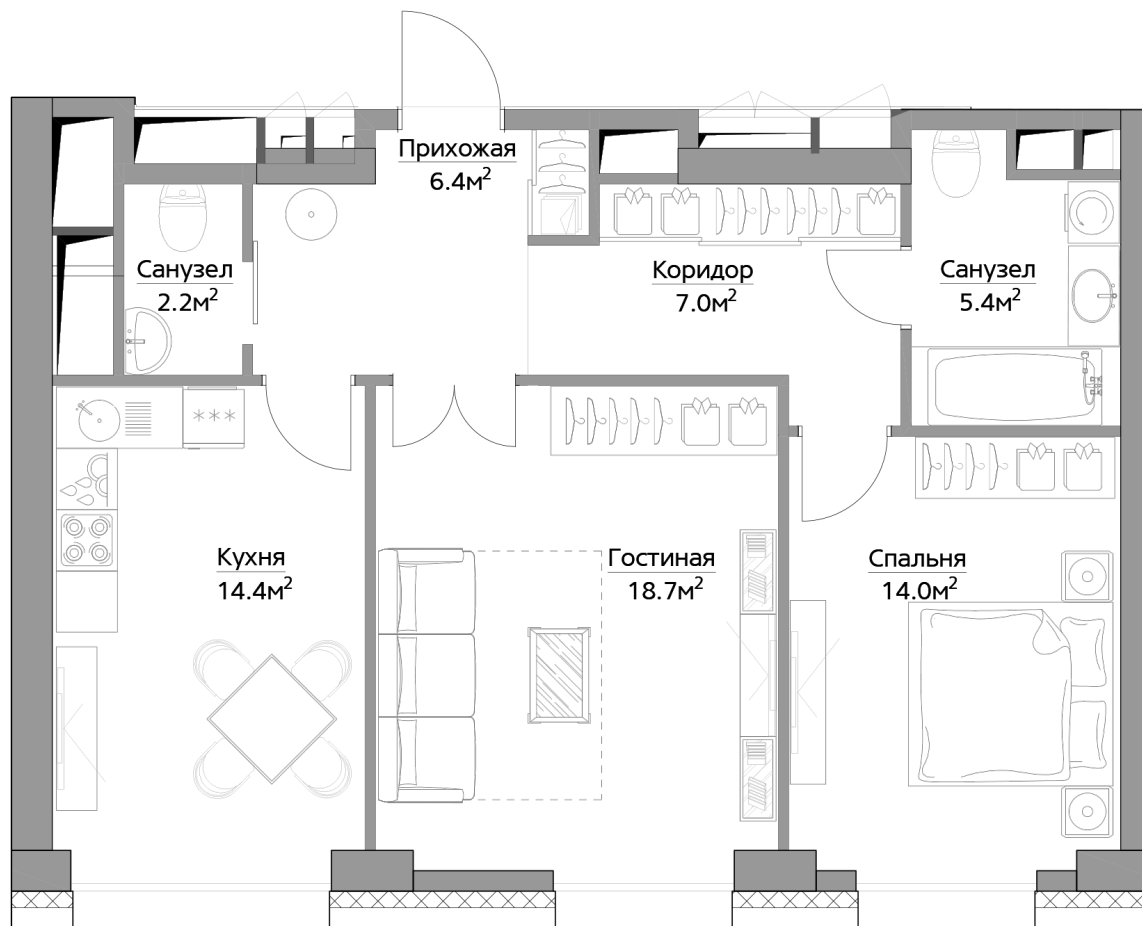

СТОИМОСТЬ ЗА М², РУБ.

13 800 465

СТОИМОСТЬ КВАРТИРЫ, РУБ.

1
КОРПУС

1 СЕКЦИЯ

5 ЭТАЖ

МОСКВА,
БАГРАТИОНОВСКИЙ
ПРОЕЗД, ВЛ.5

Filicity

20

№ КВАРТИРЫ

2

КОМНАТЫ

68.1

ПЛОЩАДЬ, М²

202 650

СТОИМОСТЬ ЗА М², РУБ.