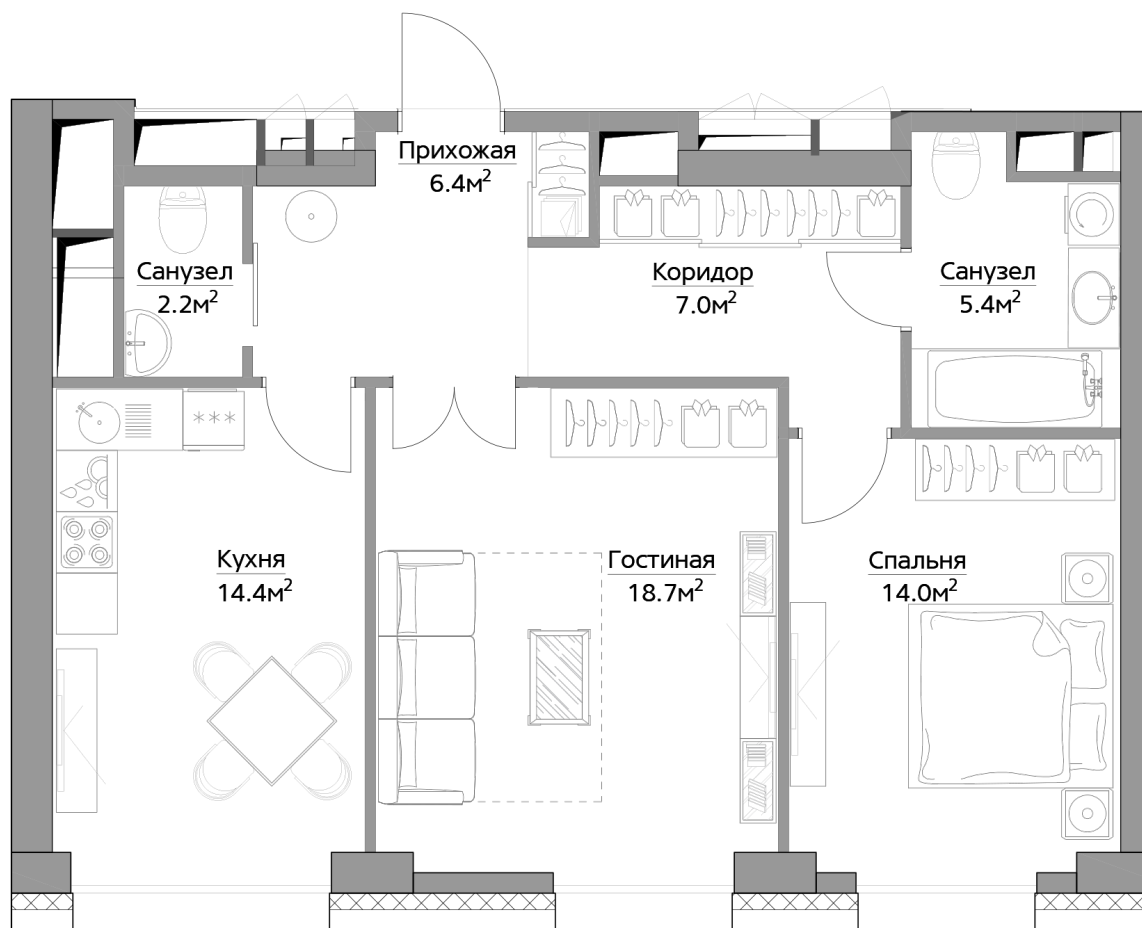

СТОИМОСТЬ ЗА М², РУБ.

13 688 100

СТОИМОСТЬ КВАРТИРЫ, РУБ.

1
КОРПУС

1 СЕКЦИЯ

13 ЭТАЖ

МОСКВА,
БАГРАТИОНОВСКИЙ
ПРОЕЗД, ВЛ.5

8 (495) 966-07-66

Filicity

76

№ КВАРТИРЫ

2

КОМНАТЫ

68.1

ПЛОЩАДЬ, М²

201 000