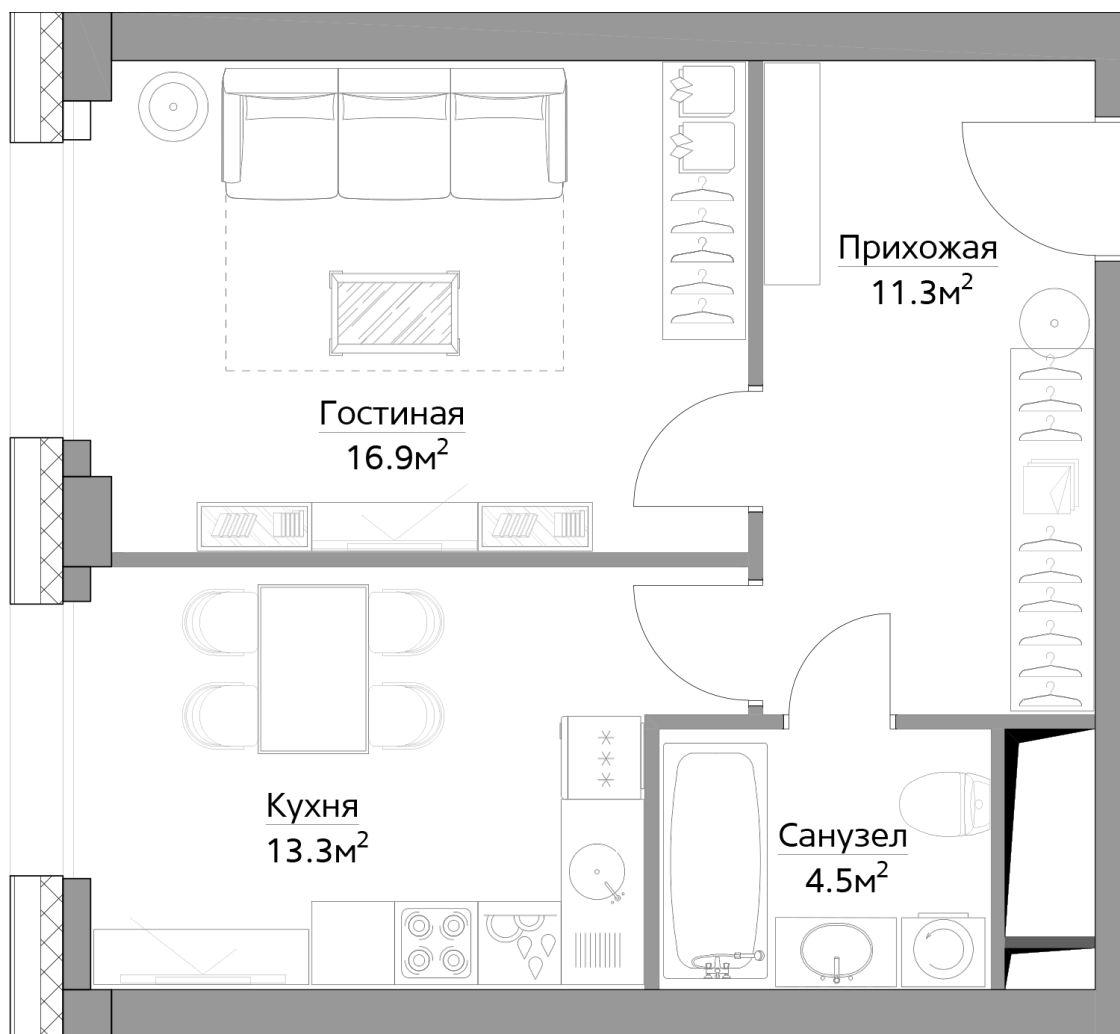

Filicity

141

№ КВАРТИРЫ

1

КОМНАТЫ

46

ПЛОЩАДЬ, М²

232 140

СТОИМОСТЬ ЗА М², РУБ.

10 678 440

СТОИМОСТЬ КВАРТИРЫ, РУБ.

1
КОРПУС

1 СЕКЦИЯ

23 ЭТАЖ

МОСКВА,
БАГРАТИОНОВСКИЙ
ПРОЕЗД, ВЛ.5

Filicity

141

№ КВАРТИРЫ

1

КОМНАТЫ

46

ПЛОЩАДЬ, М²

232 140

СТОИМОСТЬ ЗА М², РУБ.