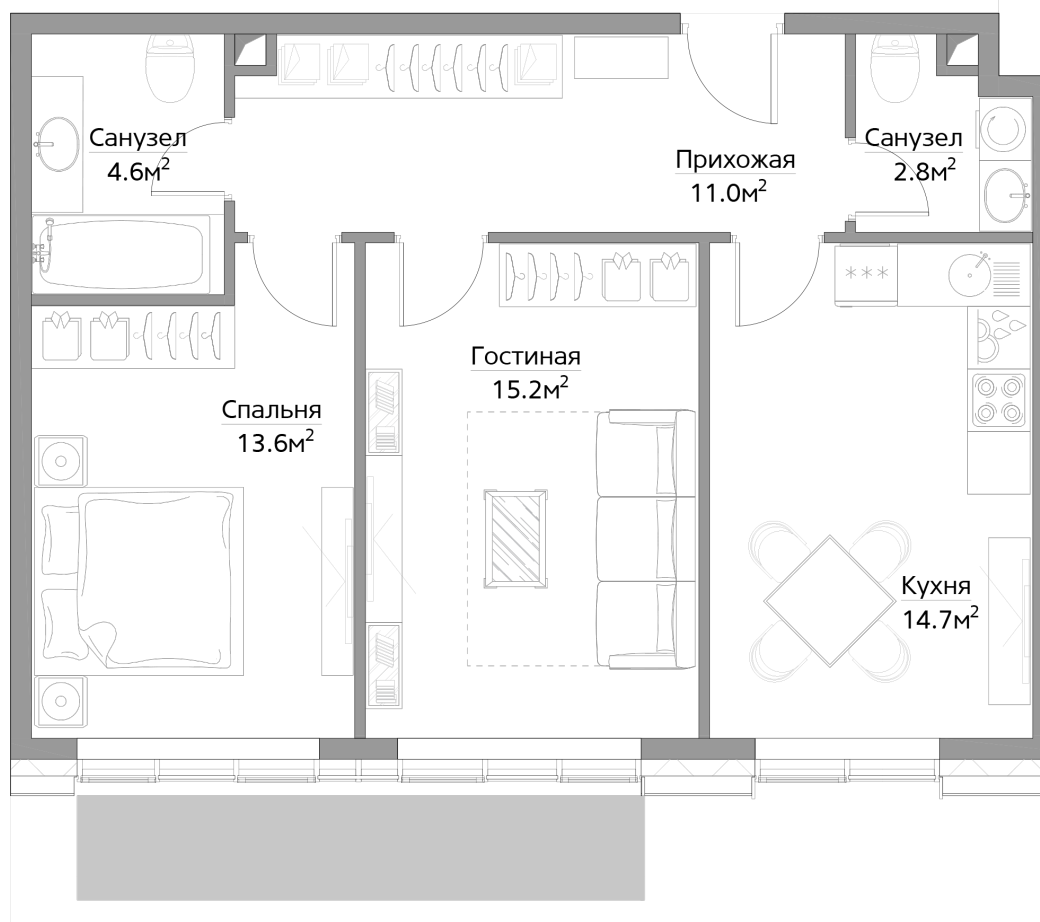

СТОИМОСТЬ ЗА М², РУБ.

10 535 700

СТОИМОСТЬ КВАРТИРЫ, РУБ.

3
КОРПУС

6 СЕКЦИЯ

3 ЭТАЖ

МОСКВА,
БАГРАТИОНОВСКИЙ
ПРОЕЗД, ВЛ.5

8 (495) 966-07-66

Filicity

822

№ КВАРТИРЫ

2

КОМНАТЫ

60.9

ПЛОЩАДЬ, М²

173 000