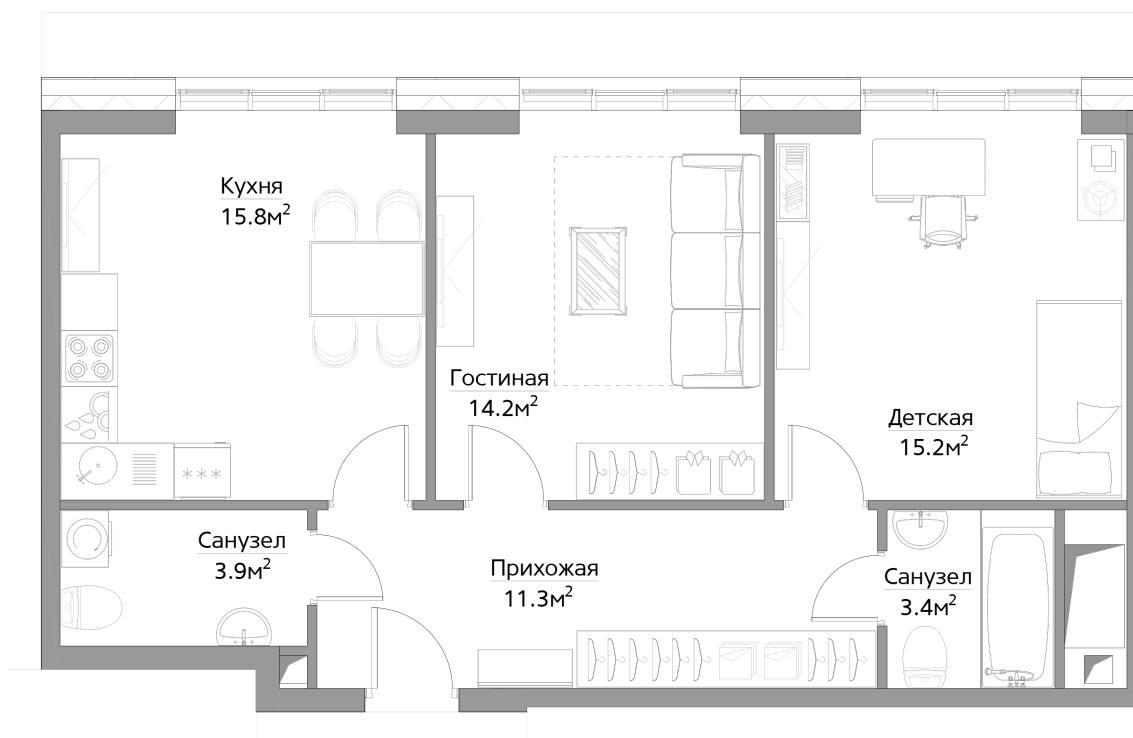

СТОИМОСТЬ ЗА М<sup>2</sup>, РУБ.

**14 402 850**

СТОИМОСТЬ КВАРТИРЫ, РУБ.

**3**  
КОРПУС

**8** СЕКЦИЯ

**23** ЭТАЖ

МОСКВА,  
БАГРАТИОНОВСКИЙ  
ПРОЕЗД, ВЛ.5