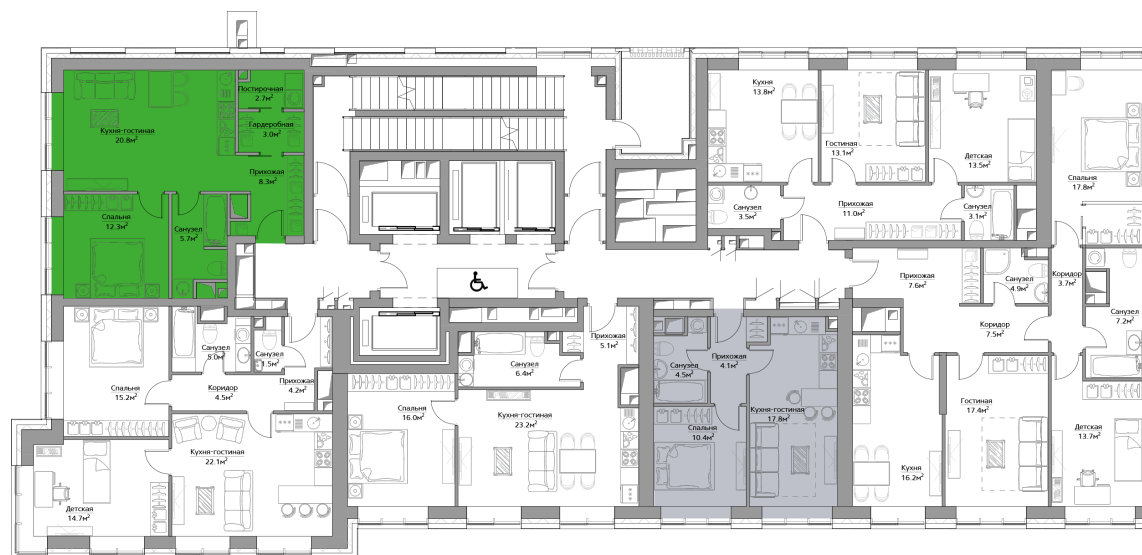

СТОИМОСТЬ ЗА М², РУБ.

11 923 200

СТОИМОСТЬ КВАРТИРЫ, РУБ.

3
КОРПУС

8 СЕКЦИЯ

17 ЭТАЖ

МОСКВА,
БАГРАТИОНОВСКИЙ
ПРОЕЗД, ВЛ.5

8 (495) 966-07-66