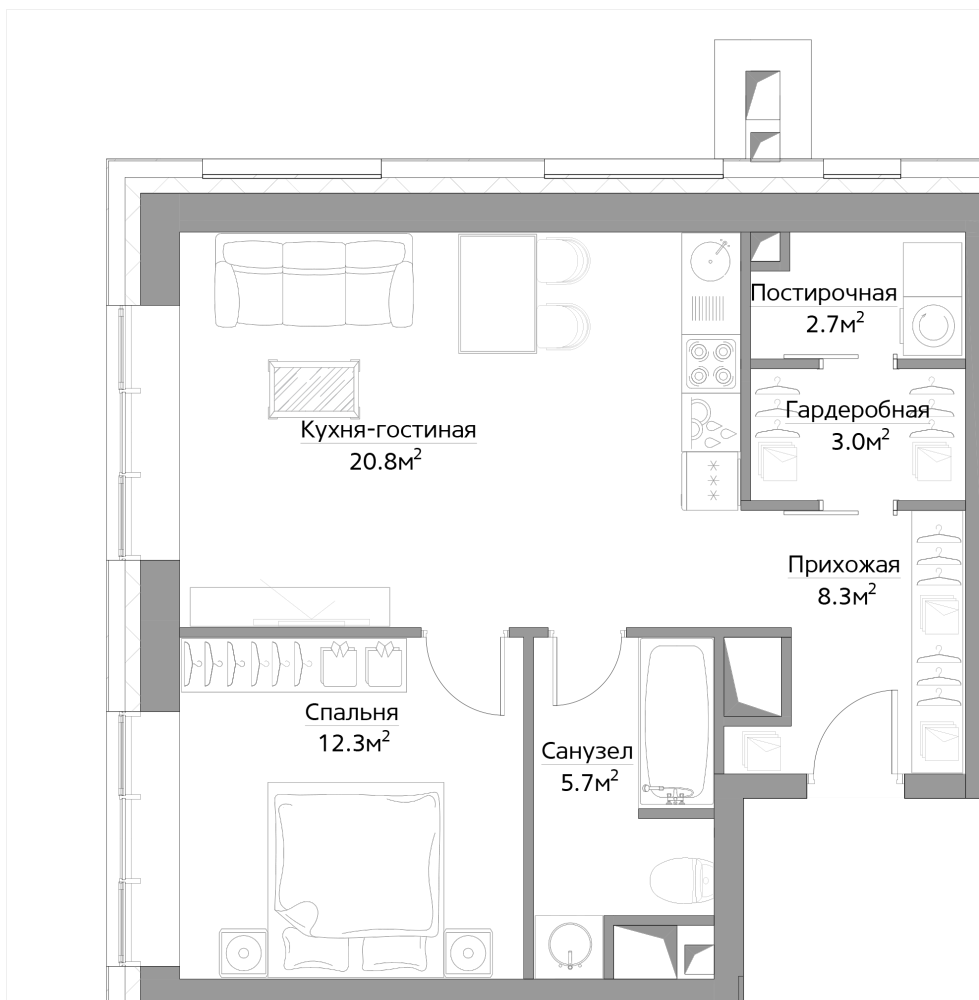

Filicity

969

№ КВАРТИРЫ

2

КОМНАТЫ

57.6

ПЛОЩАДЬ, М²

207 000

СТОИМОСТЬ ЗА М², РУБ.

11 923 200

СТОИМОСТЬ КВАРТИРЫ, РУБ.

3
КОРПУС

8 СЕКЦИЯ

17 ЭТАЖ

МОСКВА,
БАГРАТИОНОВСКИЙ
ПРОЕЗД, ВЛ.5

8 (495) 966-07-66