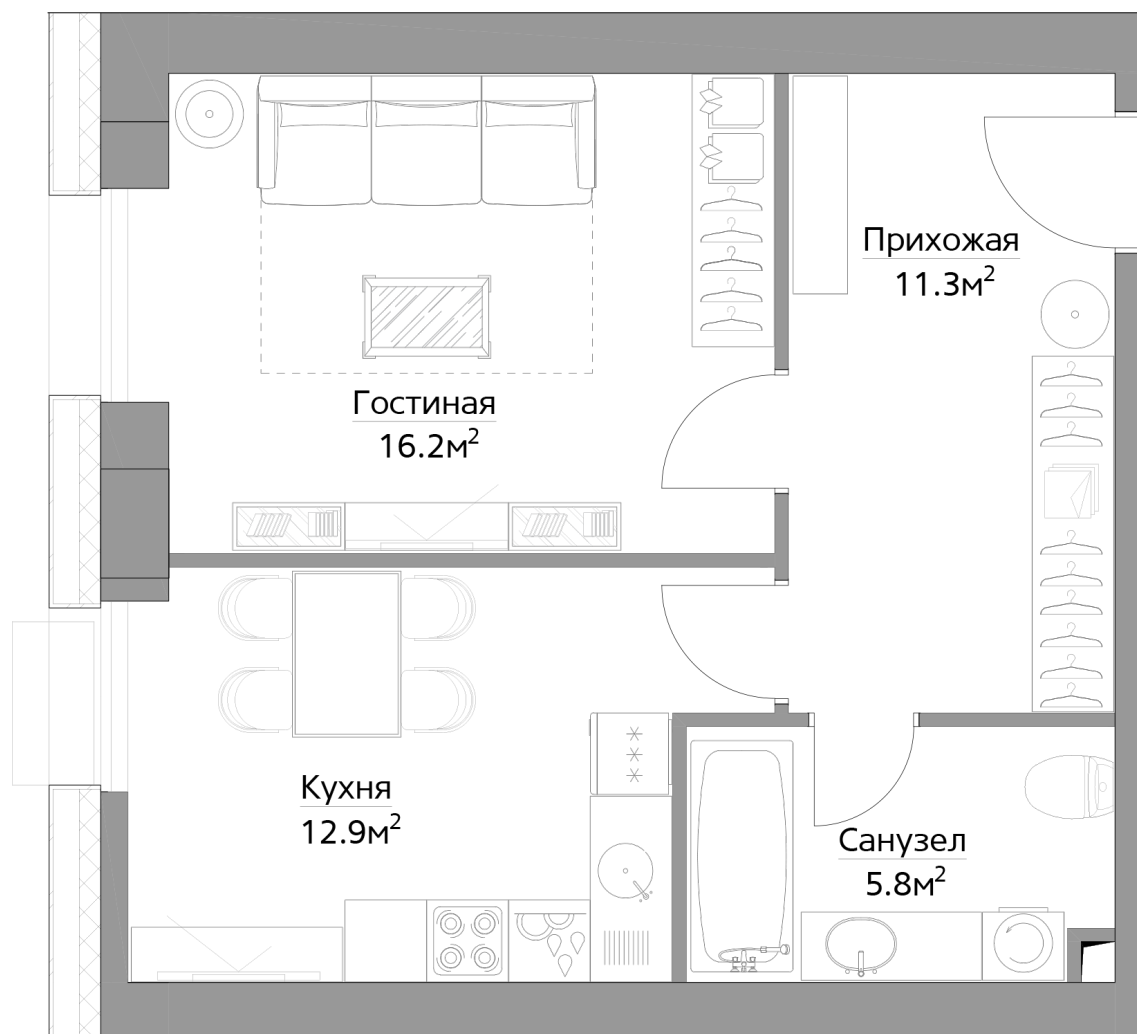

СТОИМОСТЬ ЗА М², РУБ.

10 385 880

СТОИМОСТЬ КВАРТИРЫ, РУБ.

1
КОРПУС

1 СЕКЦИЯ

20 ЭТАЖ

МОСКВА,
БАГРАТИОНОВСКИЙ
ПРОЕЗД, ВЛ.5

Filicity

120

№ КВАРТИРЫ

1

КОМНАТЫ

46

ПЛОЩАДЬ, М²

225 780

СТОИМОСТЬ ЗА М², РУБ.