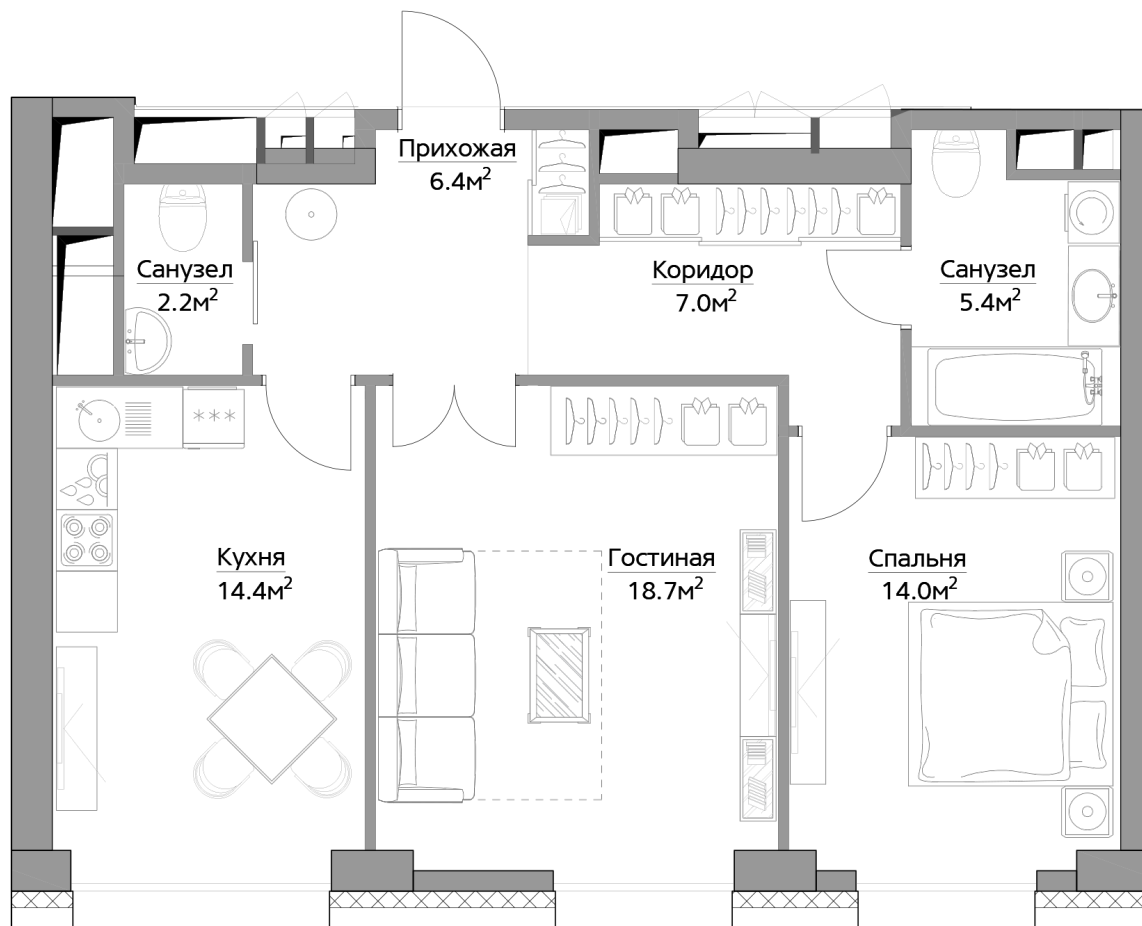

СТОИМОСТЬ ЗА М², РУБ.

14 229 495

СТОИМОСТЬ КВАРТИРЫ, РУБ.

1
КОРПУС

1 СЕКЦИЯ

11 ЭТАЖ

МОСКВА,
БАГРАТИОНОВСКИЙ
ПРОЕЗД, ВЛ.5

Filicity

62

№ КВАРТИРЫ

2

КОМНАТЫ

68.1

ПЛОЩАДЬ, М²

208 950

СТОИМОСТЬ ЗА М², РУБ.