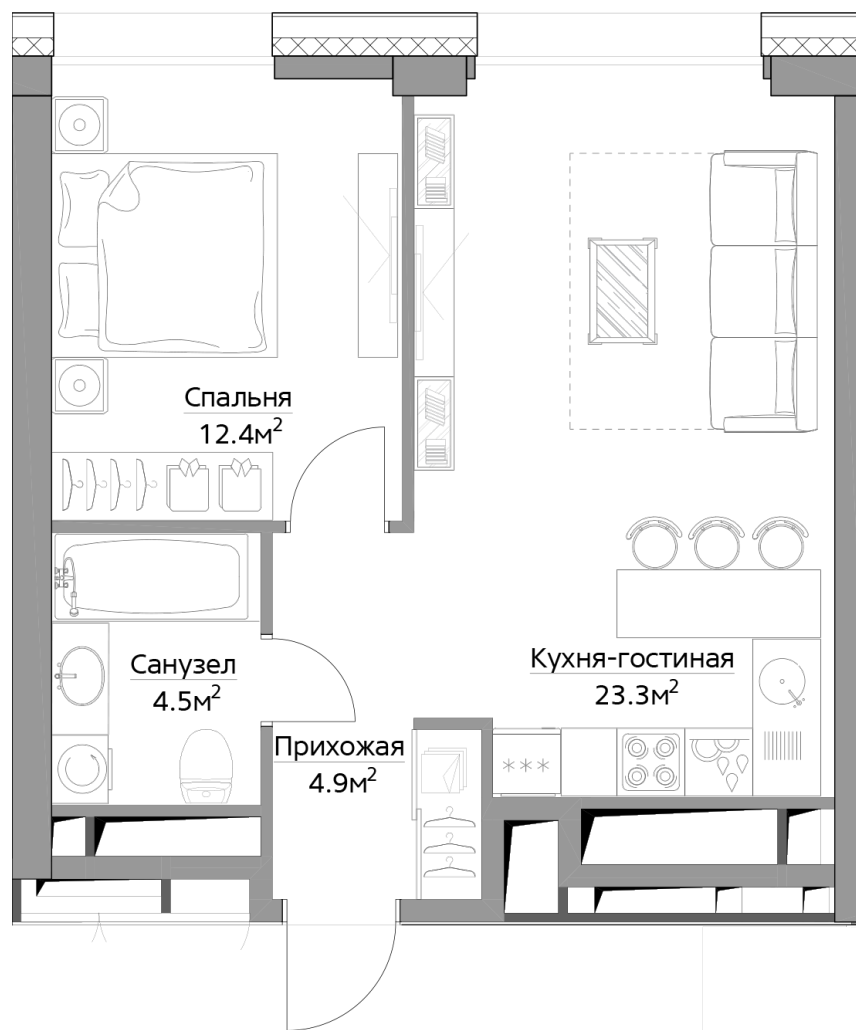

*Filicity*

**185**

№ КВАРТИРЫ

**2**

КОМНАТЫ

**45.1**

ПЛОЩАДЬ, М<sup>2</sup>

**243 600**

СТОИМОСТЬ ЗА М<sup>2</sup>, РУБ.

**10 986 360**

СТОИМОСТЬ КВАРТИРЫ, РУБ.

**1**  
КОРПУС

**1** СЕКЦИЯ  
**29** ЭТАЖ

МОСКВА,  
БАГРАТИОНОВСКИЙ  
ПРОЕЗД, ВЛ.5