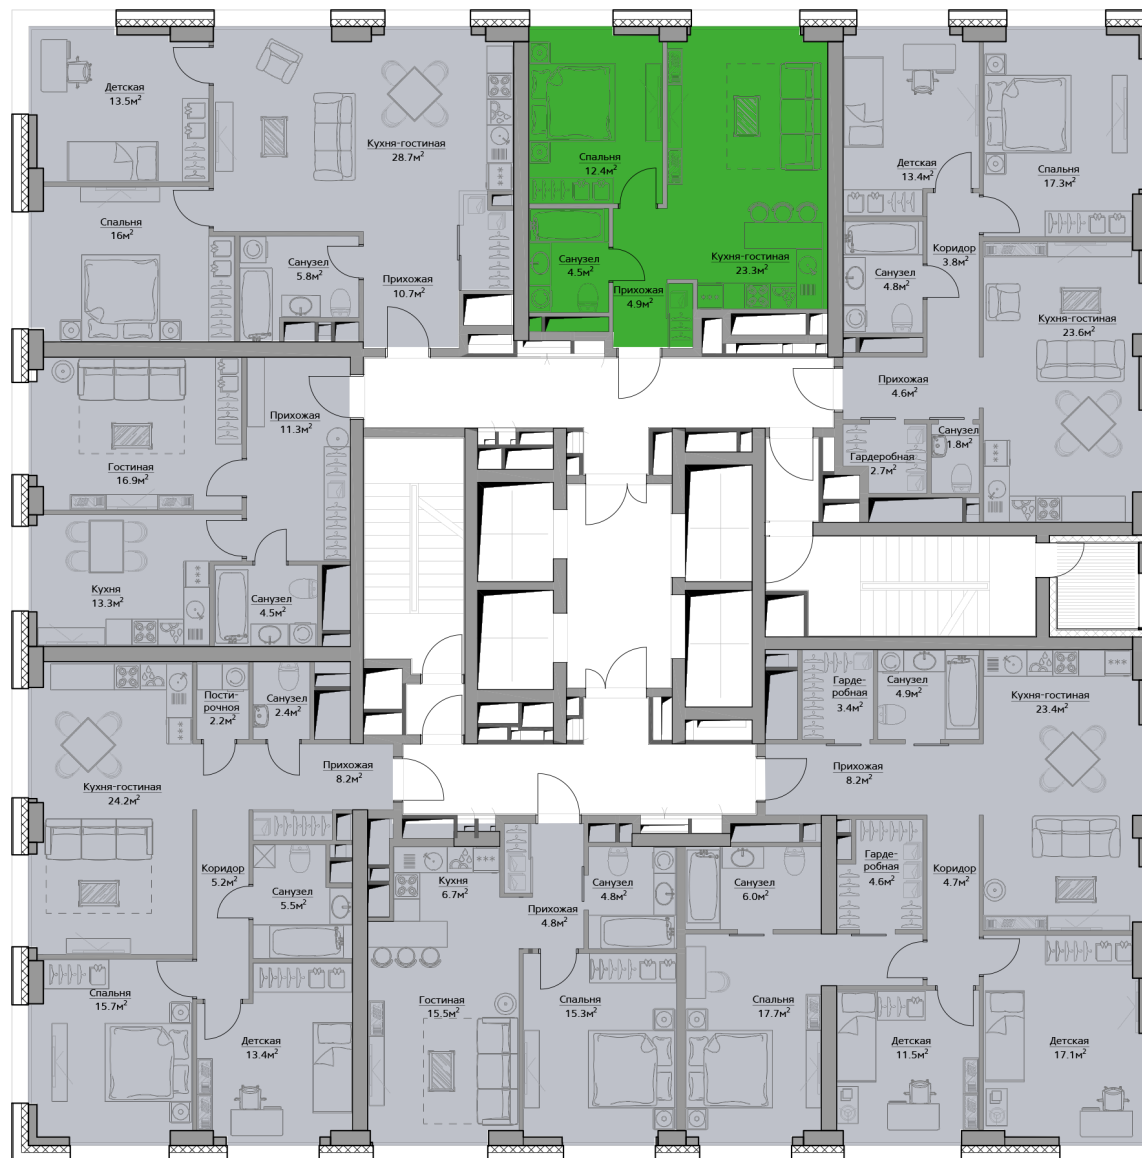

## 10 986 360

СТОИМОСТЬ КВАРТИРЫ, РУБ.

1  
КОРПУС

1 СЕКЦИЯ  
29 ЭТАЖ

МОСКВА,  
БАГРАТИОНОВСКИЙ  
ПРОЕЗД, ВЛ.5