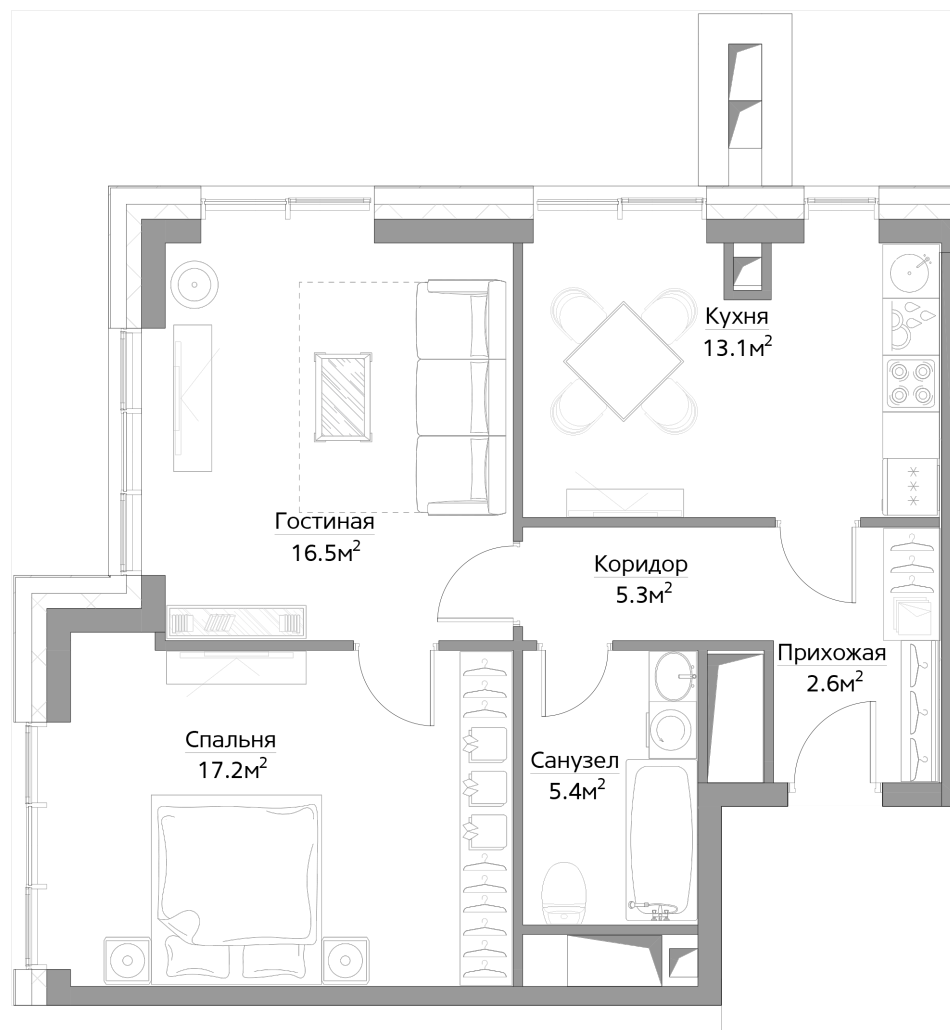

Filicity

1005

№ КВАРТИРЫ

2

КОМНАТЫ

60.1

ПЛОЩАДЬ, М²

226 800

СТОИМОСТЬ ЗА М², РУБ.

13 630 680

СТОИМОСТЬ КВАРТИРЫ, РУБ.

3
КОРПУС

8 СЕКЦИЯ

23 ЭТАЖ

МОСКВА,
БАГРАТИОНОВСКИЙ
ПРОЕЗД, ВЛ.5

Filicity

3
КОРПУС

8 СЕКЦИЯ

23 ЭТАЖ

1005

№ КВАРТИРЫ

2

КОМНАТЫ

60.1