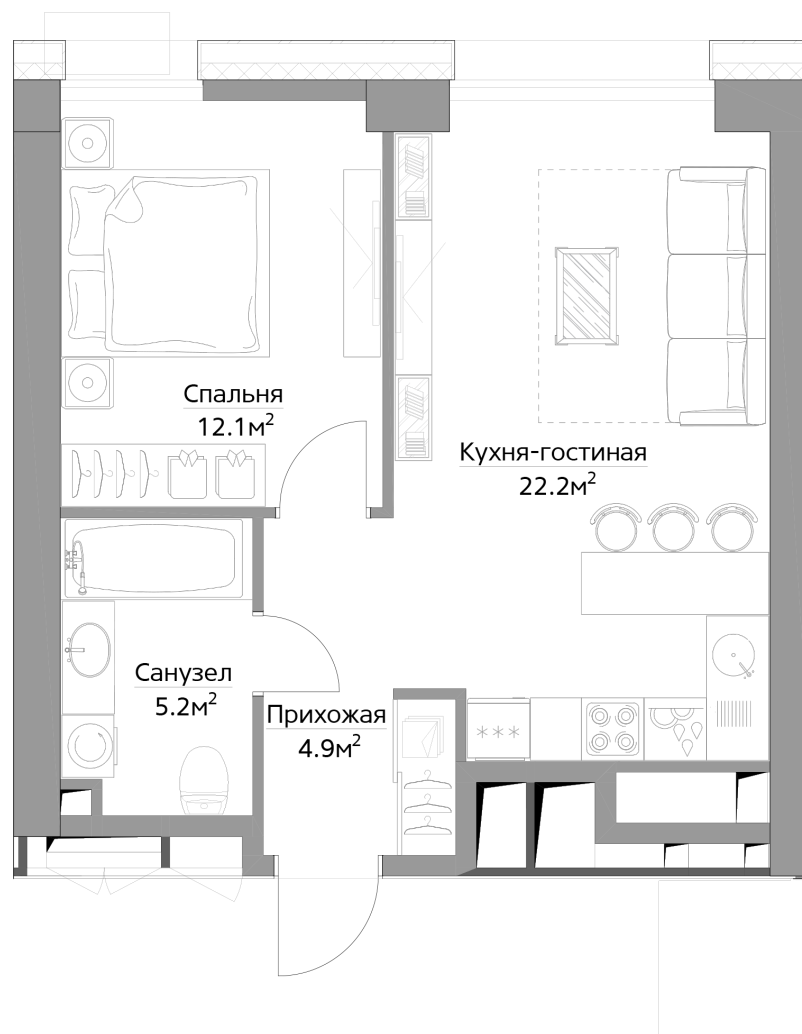

Filicity

80

№ КВАРТИРЫ

2

КОМНАТЫ

44.5

ПЛОЩАДЬ, М²

207 000

СТОИМОСТЬ ЗА М², РУБ.

9 211 500

СТОИМОСТЬ КВАРТИРЫ, РУБ.

1
КОРПУС

1 СЕКЦИЯ

14 ЭТАЖ

МОСКВА,
БАГРАТИОНОВСКИЙ
ПРОЕЗД, ВЛ.5

8 (495) 966-07-66