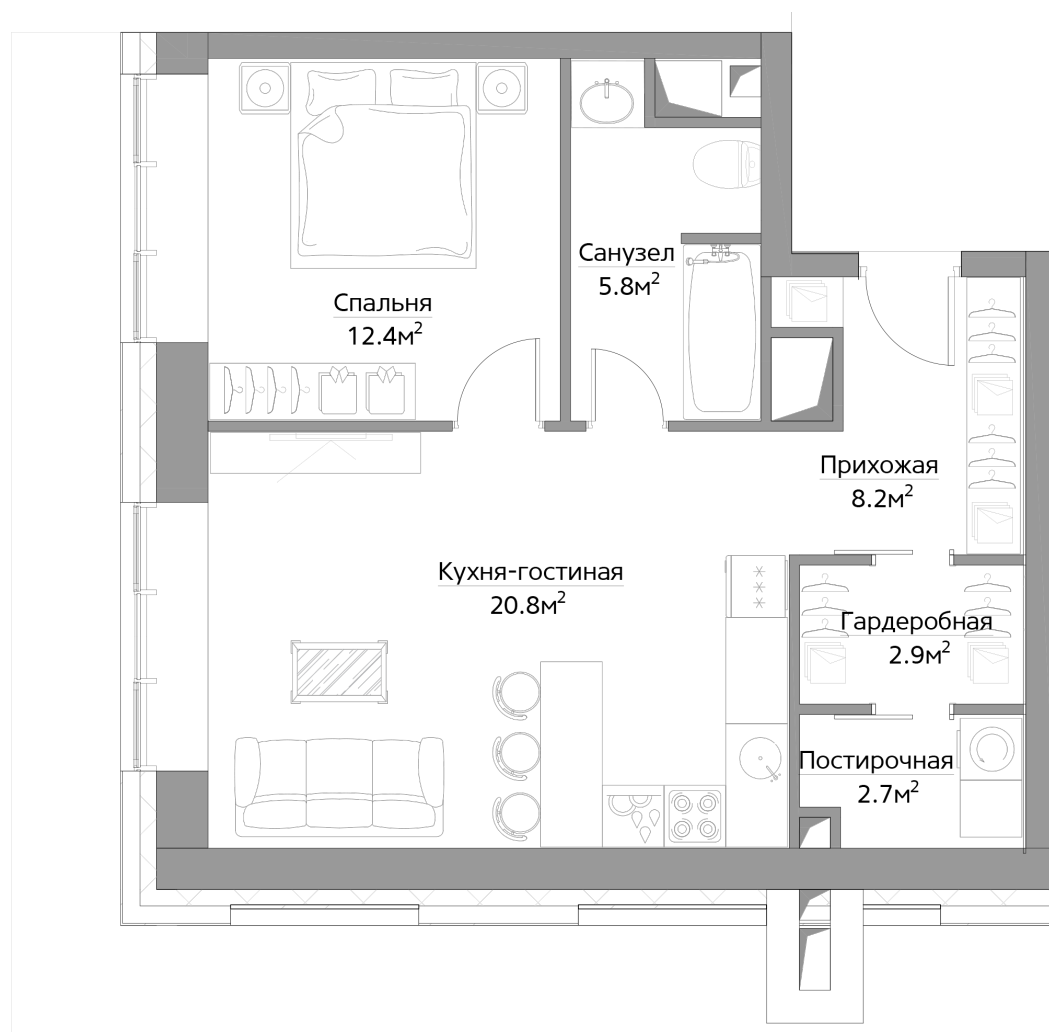

СТОИМОСТЬ ЗА М², РУБ.

0

СТОИМОСТЬ КВАРТИРЫ, РУБ.

3
КОРПУС

1 СЕКЦИЯ

15 ЭТАЖ

МОСКВА,
БАГРАТИОНОВСКИЙ
ПРОЕЗД, ВЛ.5

8 (495) 966-07-66

Filicity

3
КОРПУС

1 СЕКЦИЯ

15 ЭТАЖ

486

№ КВАРТИРЫ

2

КОМНАТЫ