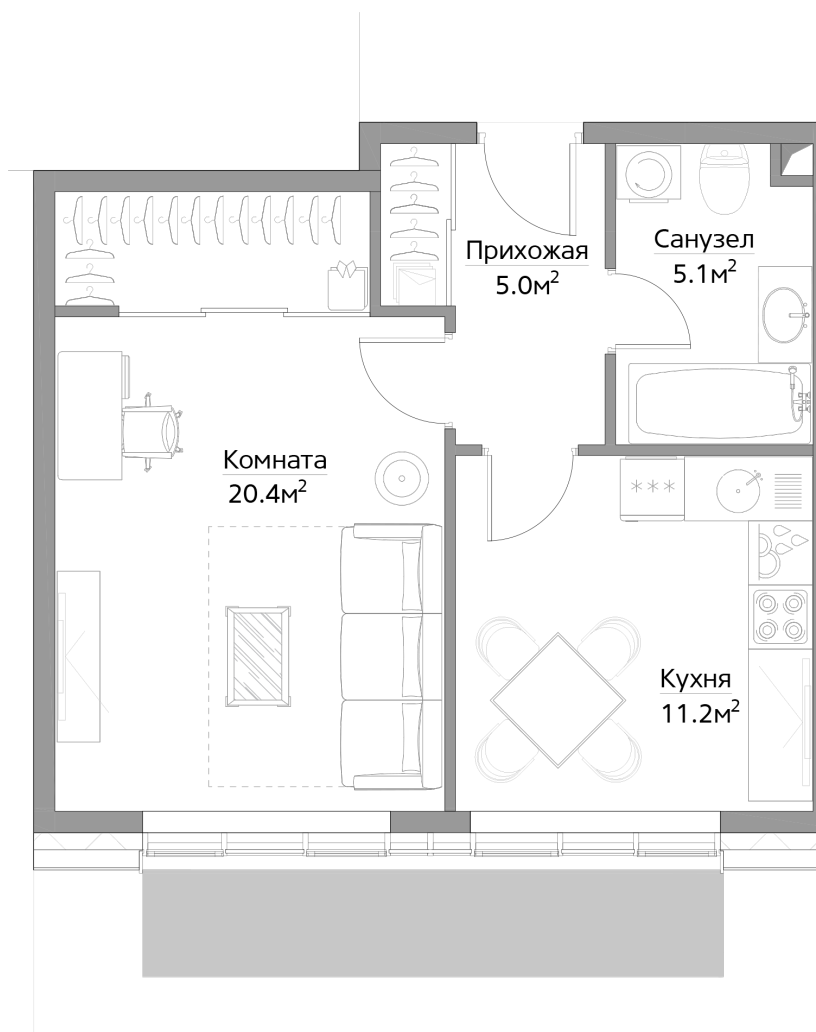

Filicity

850

№ КВАРТИРЫ

1

КОМНАТЫ

41

ПЛОЩАДЬ, М²

177 000

СТОИМОСТЬ ЗА М², РУБ.

7 257 000

СТОИМОСТЬ КВАРТИРЫ, РУБ.

3
КОРПУС

7 СЕКЦИЯ

3 ЭТАЖ

МОСКВА,
БАГРАТИОНОВСКИЙ
ПРОЕЗД, ВЛ.5

8 (495) 966-07-66