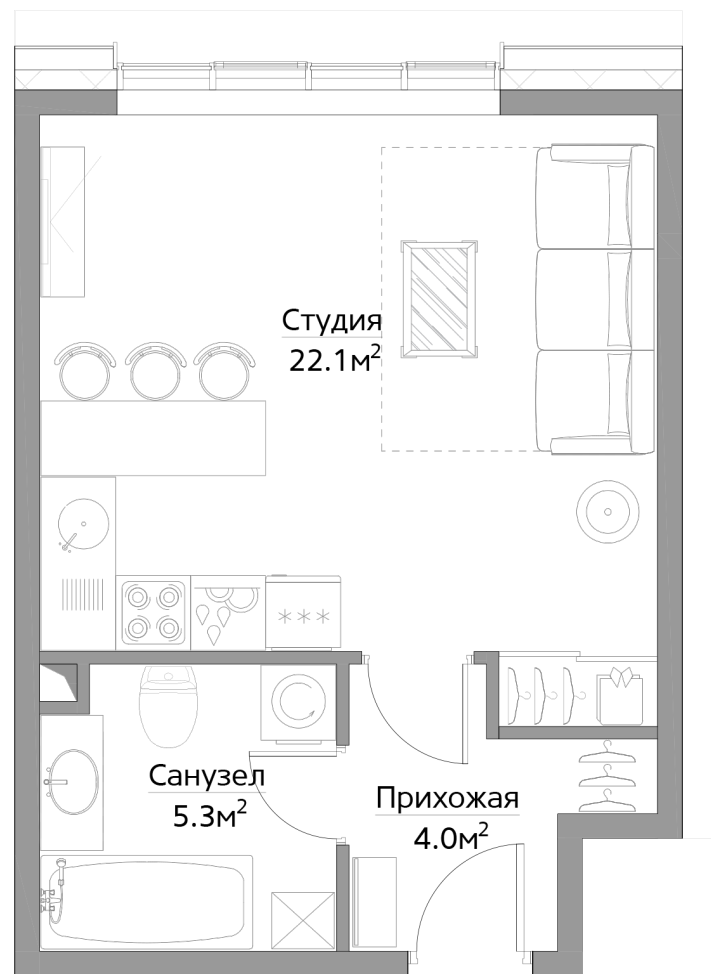

Filicity

623

№ КВАРТИРЫ

1

КОМНАТЫ

31.4

ПЛОЩАДЬ, М²

190 000

СТОИМОСТЬ ЗА М², РУБ.

5 966 000

СТОИМОСТЬ КВАРТИРЫ, РУБ.

3

КОРПУС

2 СЕКЦИЯ

2 ЭТАЖ

МОСКВА,
БАГРАТИОНОВСКИЙ
ПРОЕЗД, ВЛ.5