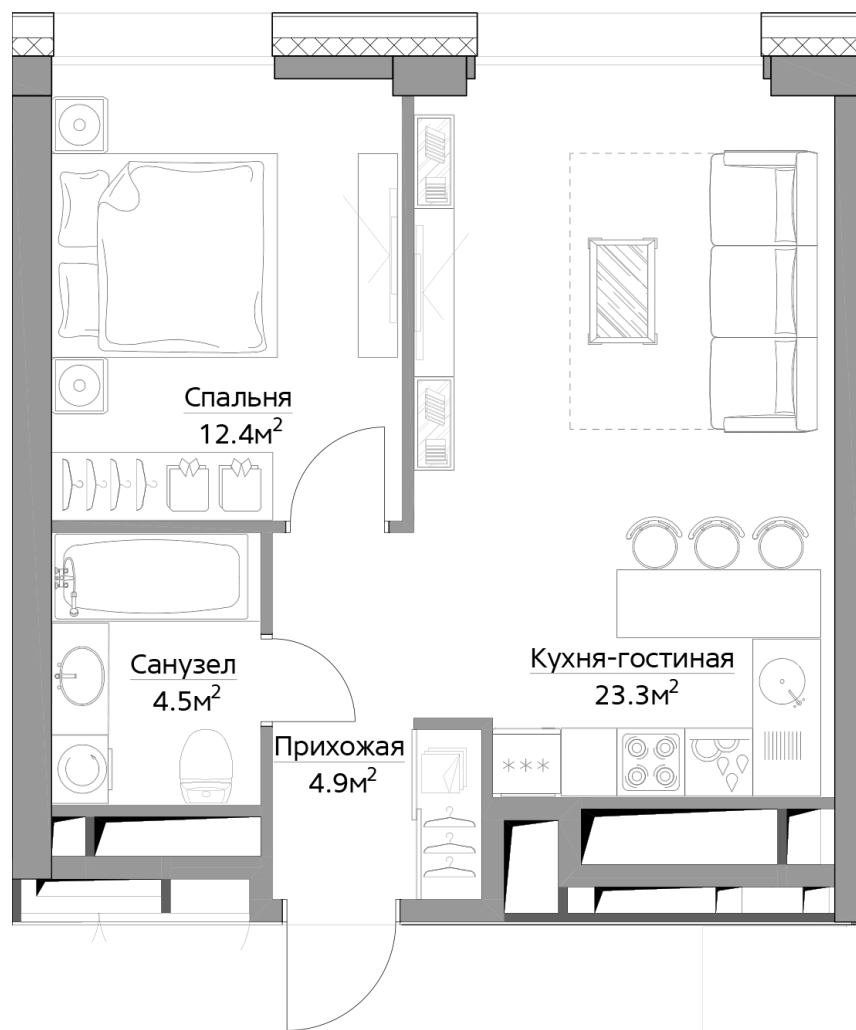

Filicity

157

№ КВАРТИРЫ

2

КОМНАТЫ

45.1

ПЛОЩАДЬ, М²

234 150

СТОИМОСТЬ ЗА М², РУБ.

10 560 165

СТОИМОСТЬ КВАРТИРЫ, РУБ.

1
КОРПУС

1 СЕКЦИЯ
25 ЭТАЖ

МОСКВА,
БАГРАТИОНОВСКИЙ
ПРОЕЗД, ВЛ.5