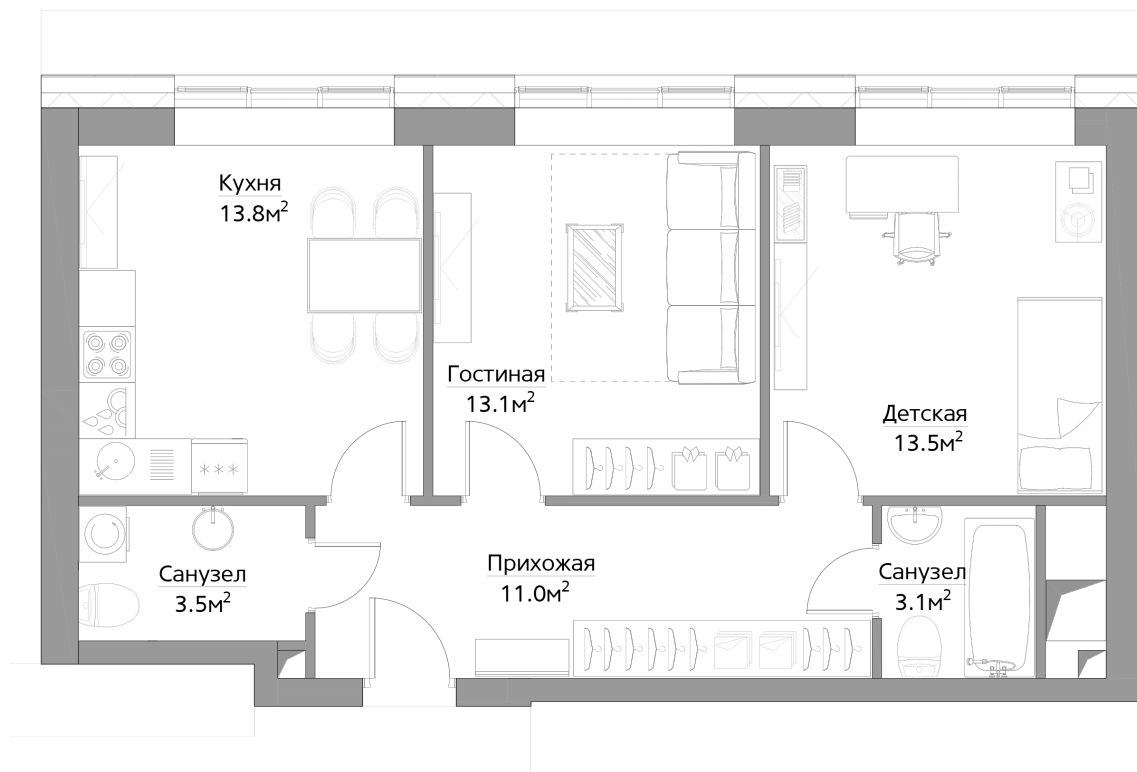

СТОИМОСТЬ ЗА М², РУБ.

12 420 000

СТОИМОСТЬ КВАРТИРЫ, РУБ.

3
КОРПУС

8 СЕКЦИЯ

11 ЭТАЖ

МОСКВА,
БАГРАТИОНОВСКИЙ
ПРОЕЗД, ВЛ.5

8 (495) 966-07-66

Filicity

928

№ КВАРТИРЫ

2

КОМНАТЫ

62.1

ПЛОЩАДЬ, М²

200 000