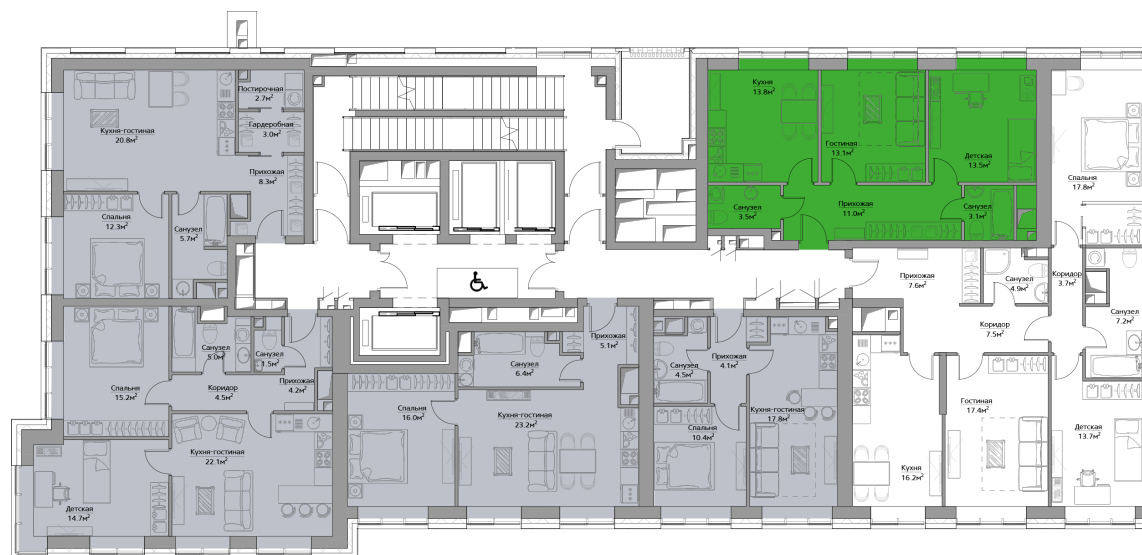

СТОИМОСТЬ ЗА М², РУБ.

12 420 000

СТОИМОСТЬ КВАРТИРЫ, РУБ.

3
КОРПУС

8 СЕКЦИЯ

11 ЭТАЖ

МОСКВА,
БАГРАТИОНОВСКИЙ
ПРОЕЗД, ВЛ.5

8 (495) 966-07-66