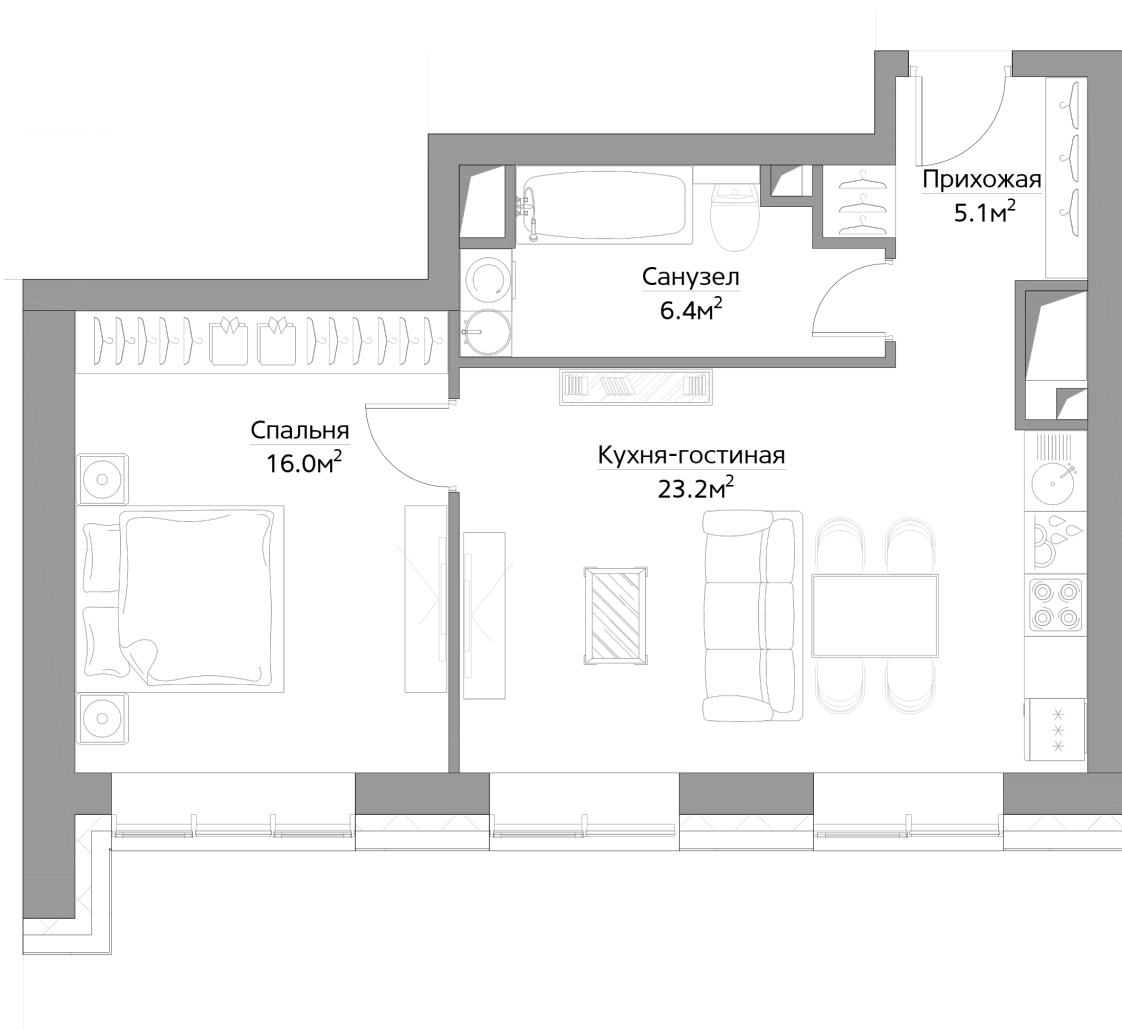

Filicity

991

№ КВАРТИРЫ

2

КОМНАТЫ

62.5

ПЛОЩАДЬ, М²

221 550

СТОИМОСТЬ ЗА М², РУБ.

13 846 875

СТОИМОСТЬ КВАРТИРЫ, РУБ.

3
КОРПУС

8 СЕКЦИЯ

21 ЭТАЖ

МОСКВА,
БАГРАТИОНОВСКИЙ
ПРОЕЗД, ВЛ.5

Filicity

991

№ КВАРТИРЫ

2

КОМНАТЫ

62.5

ПЛОЩАДЬ, М²

221 550

СТОИМОСТЬ ЗА М², РУБ.