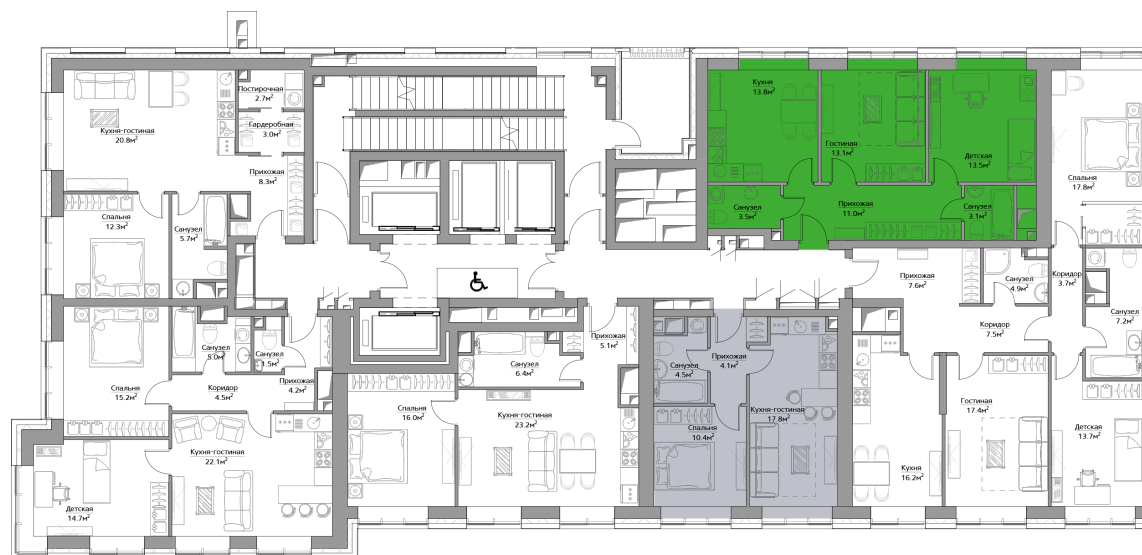

14 134 890

СТОИМОСТЬ КВАРТИРЫ, РУБ.

3

КОРПУС

8 СЕКЦИЯ

21 ЭТАЖ

МОСКВА,
БАГРАТИОНОВСКИЙ
ПРОЕЗД, ВЛ.5