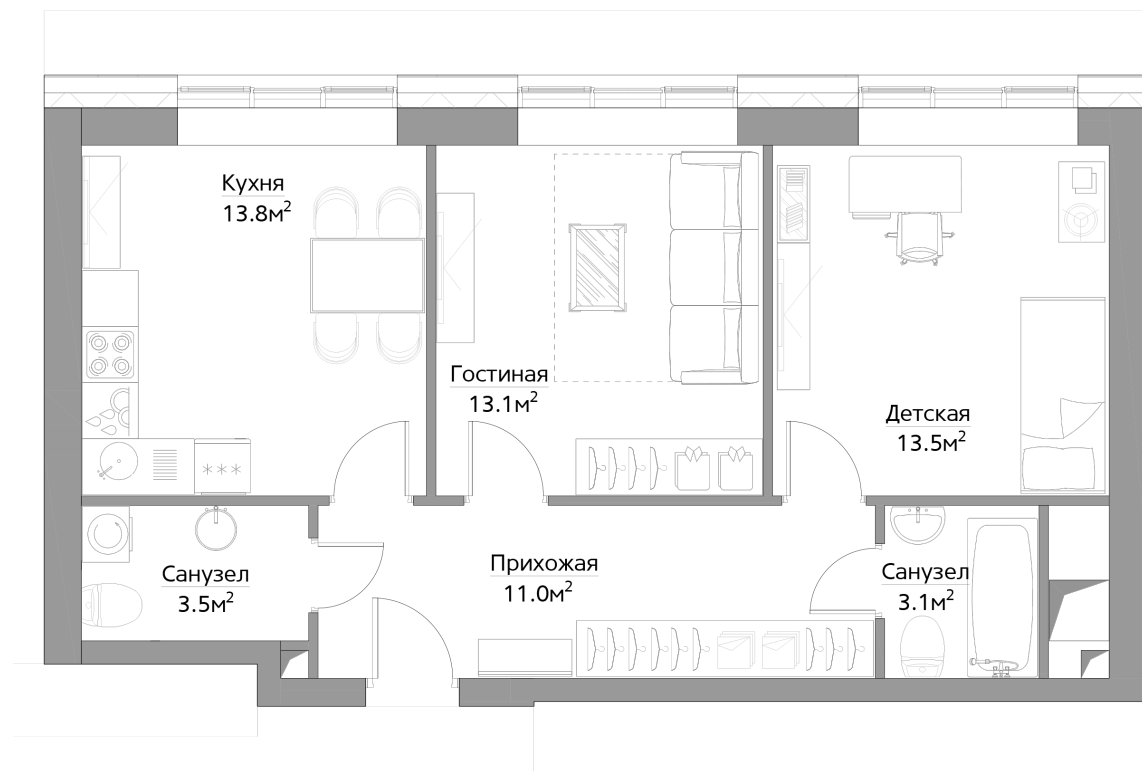

СТОИМОСТЬ ЗА М², РУБ.

14 134 890

СТОИМОСТЬ КВАРТИРЫ, РУБ.

3
КОРПУС

8 СЕКЦИЯ

21 ЭТАЖ

МОСКВА,
БАГРАТИОНОВСКИЙ
ПРОЕЗД, ВЛ.5

Filicity

988

№ КВАРТИРЫ

2

КОМНАТЫ

63.8

ПЛОЩАДЬ, М²

221 550

СТОИМОСТЬ ЗА М², РУБ.