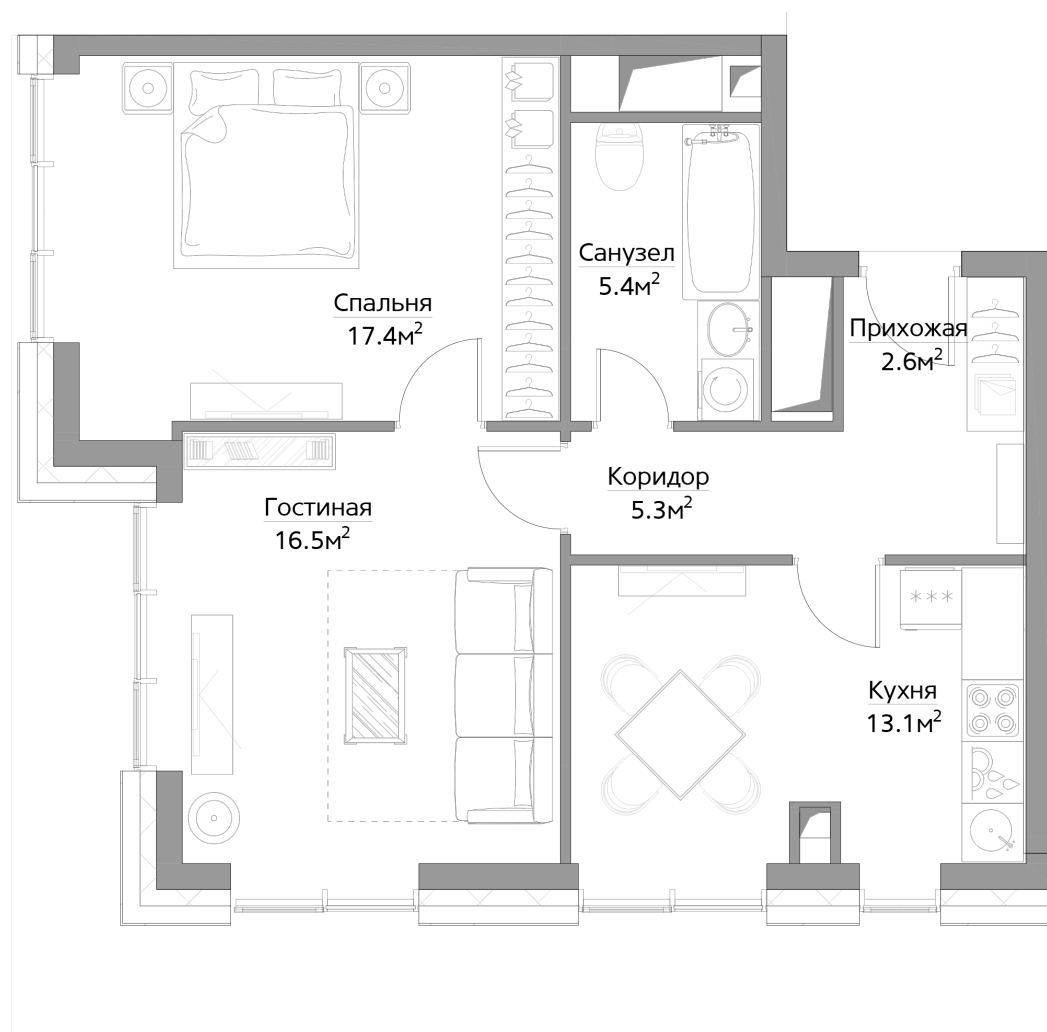

Filicity

522

№ КВАРТИРЫ

2

КОМНАТЫ

60.3

ПЛОЩАДЬ, М²

222 000

СТОИМОСТЬ ЗА М², РУБ.

13 386 600

СТОИМОСТЬ КВАРТИРЫ, РУБ.

3
КОРПУС

1 СЕКЦИЯ

21 ЭТАЖ

МОСКВА,
БАГРАТИОНОВСКИЙ
ПРОЕЗД, ВЛ.5

8 (495) 966-07-66

Filicity

3
КОРПУС

1 СЕКЦИЯ

21 ЭТАЖ

522

№ КВАРТИРЫ

2

КОМНАТЫ