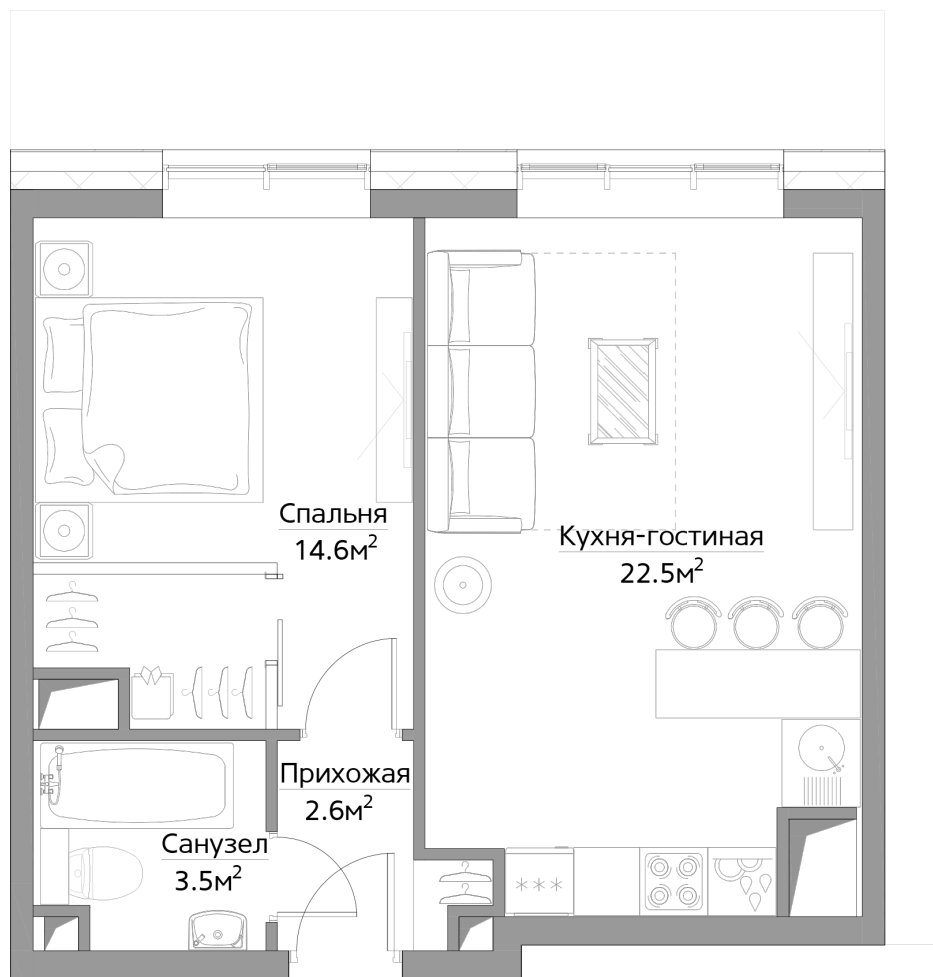

Filicity

725

№ КВАРТИРЫ

1

КОМНАТЫ

44.3

ПЛОЩАДЬ, М²

0

СТОИМОСТЬ ЗА М², РУБ.

0

СТОИМОСТЬ КВАРТИРЫ, РУБ.

3
КОРПУС

3 СЕКЦИЯ

14 ЭТАЖ

МОСКВА,
БАГРАТИОНОВСКИЙ
ПРОЕЗД, ВЛ.5

8 (495) 966-07-66

Filicity

3
КОРПУС

3 СЕКЦИЯ

14 ЭТАЖ

725

№ КВАРТИРЫ

1

КОМНАТЫ