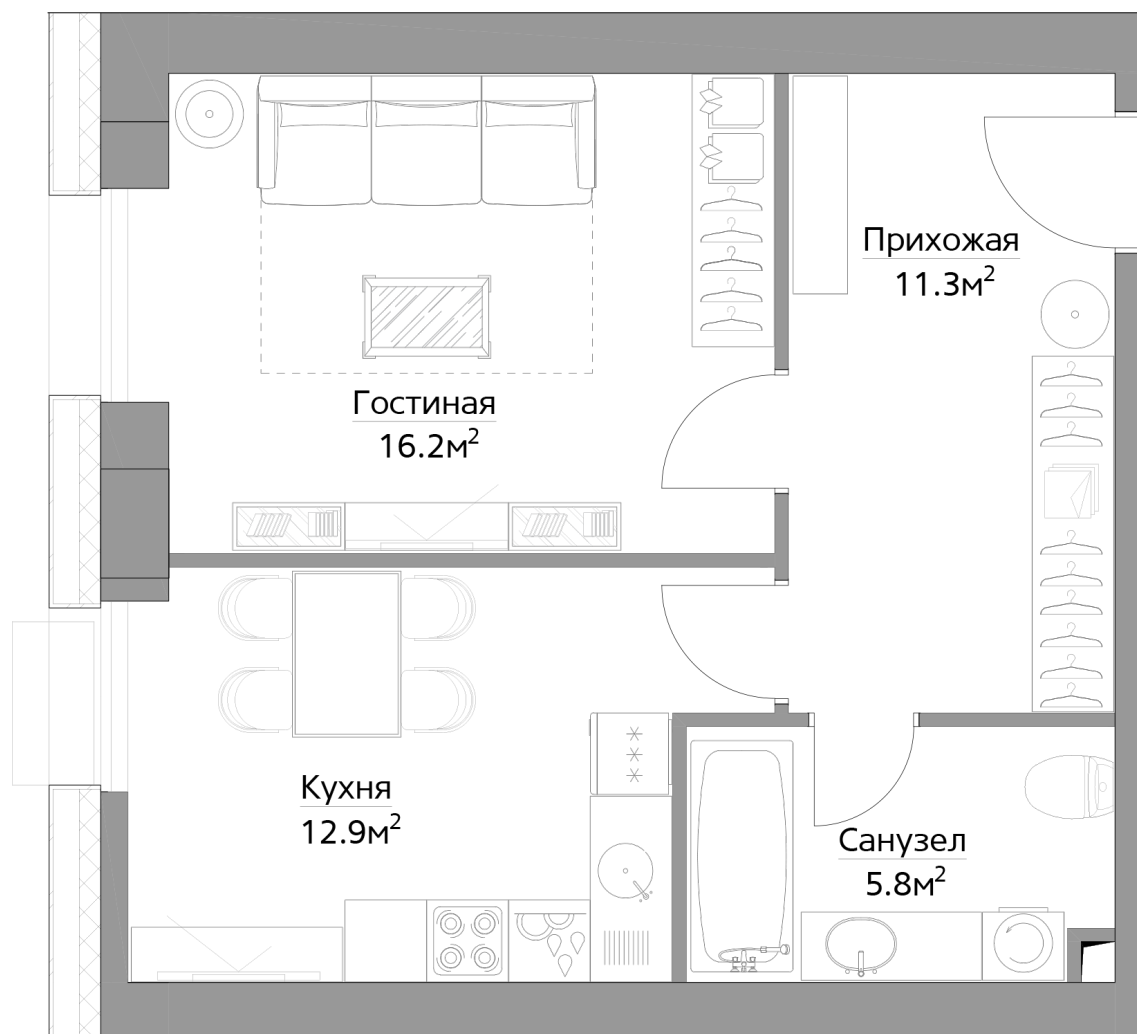

Filicity

134

№ КВАРТИРЫ

1

КОМНАТЫ

46

ПЛОЩАДЬ, М²

230 020

СТОИМОСТЬ ЗА М², РУБ.

10 580 920

СТОИМОСТЬ КВАРТИРЫ, РУБ.

1
КОРПУС

1 СЕКЦИЯ

22 ЭТАЖ

МОСКВА,
БАГРАТИОНОВСКИЙ
ПРОЕЗД, ВЛ.5

Filicity

134

№ КВАРТИРЫ

1

КОМНАТЫ

46

ПЛОЩАДЬ, М²

230 020

СТОИМОСТЬ ЗА М², РУБ.