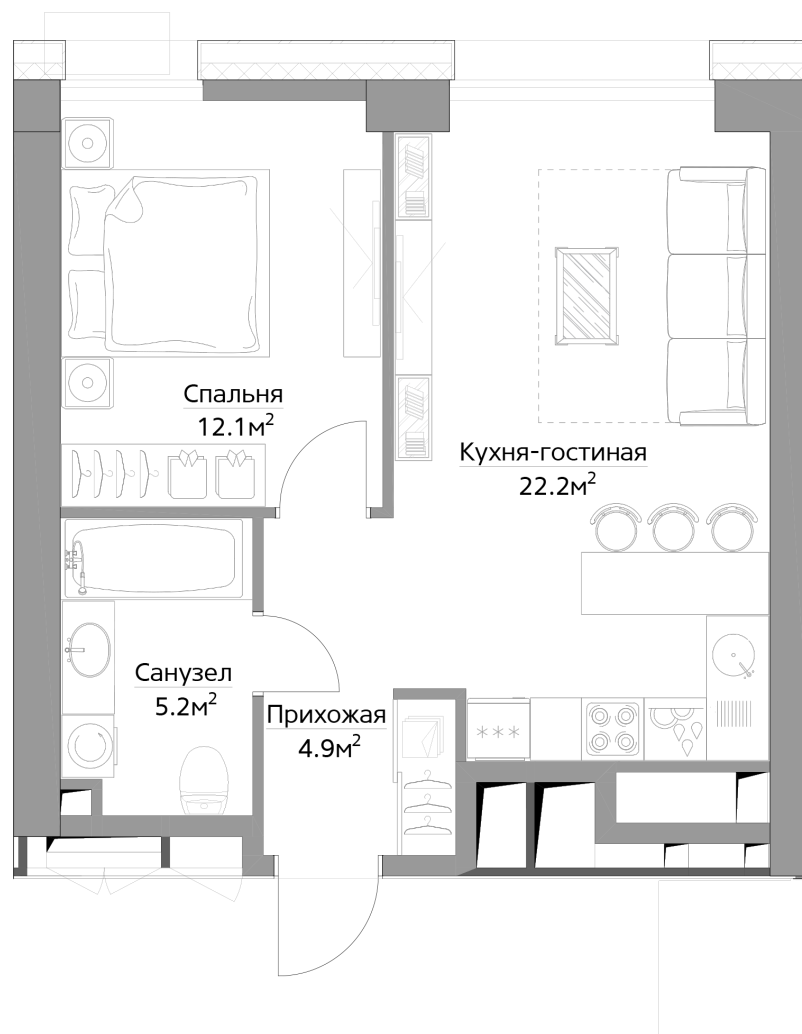

Filicity

178

№ КВАРТИРЫ

2

КОМНАТЫ

45.1

ПЛОЩАДЬ, М²

241 500

СТОИМОСТЬ ЗА М², РУБ.

10 891 650

СТОИМОСТЬ КВАРТИРЫ, РУБ.

1
КОРПУС

1 СЕКЦИЯ

28 ЭТАЖ

МОСКВА,
БАГРАТИОНОВСКИЙ
ПРОЕЗД, ВЛ.5