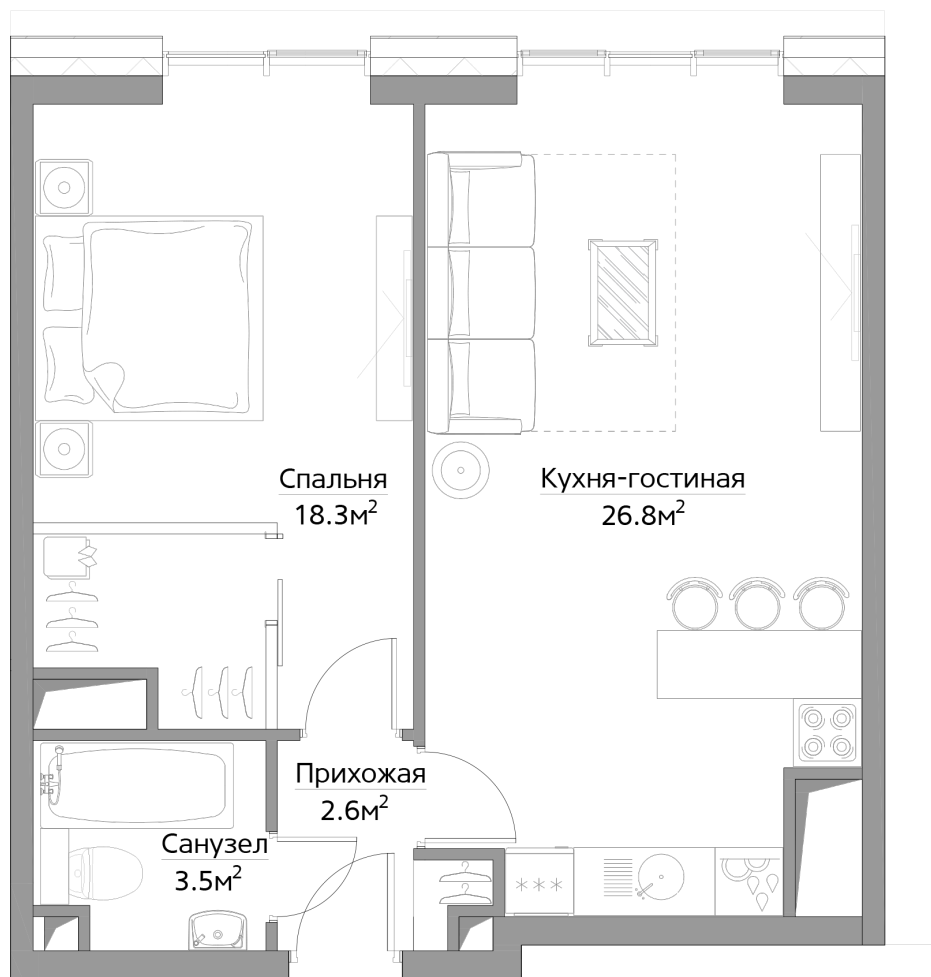

Filicity

773

№ КВАРТИРЫ

2

КОМНАТЫ

51.2

ПЛОЩАДЬ, М²

248 850

СТОИМОСТЬ ЗА М², РУБ.

12 741 120

СТОИМОСТЬ КВАРТИРЫ, РУБ.

3
КОРПУС

3 СЕКЦИЯ

22 ЭТАЖ

МОСКВА,
БАГРАТИОНОВСКИЙ
ПРОЕЗД, ВЛ.5

Filicity