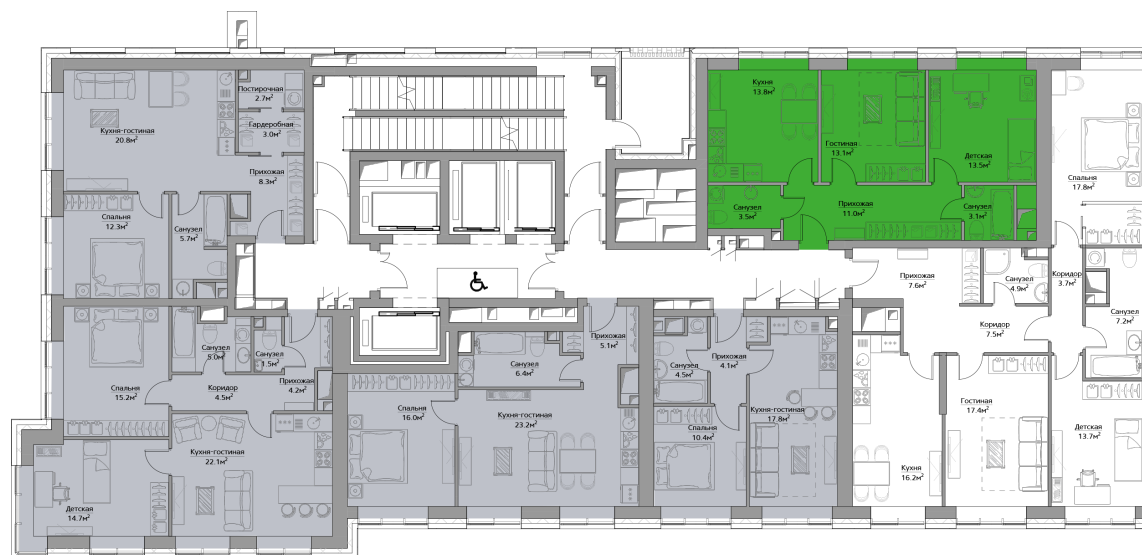

СТОИМОСТЬ ЗА М², РУБ.

12 137 400

СТОИМОСТЬ КВАРТИРЫ, РУБ.

3
КОРПУС

8 СЕКЦИЯ

9 ЭТАЖ

МОСКВА,
БАГРАТИОНОВСКИЙ
ПРОЕЗД, ВЛ.5

8 (495) 966-07-66