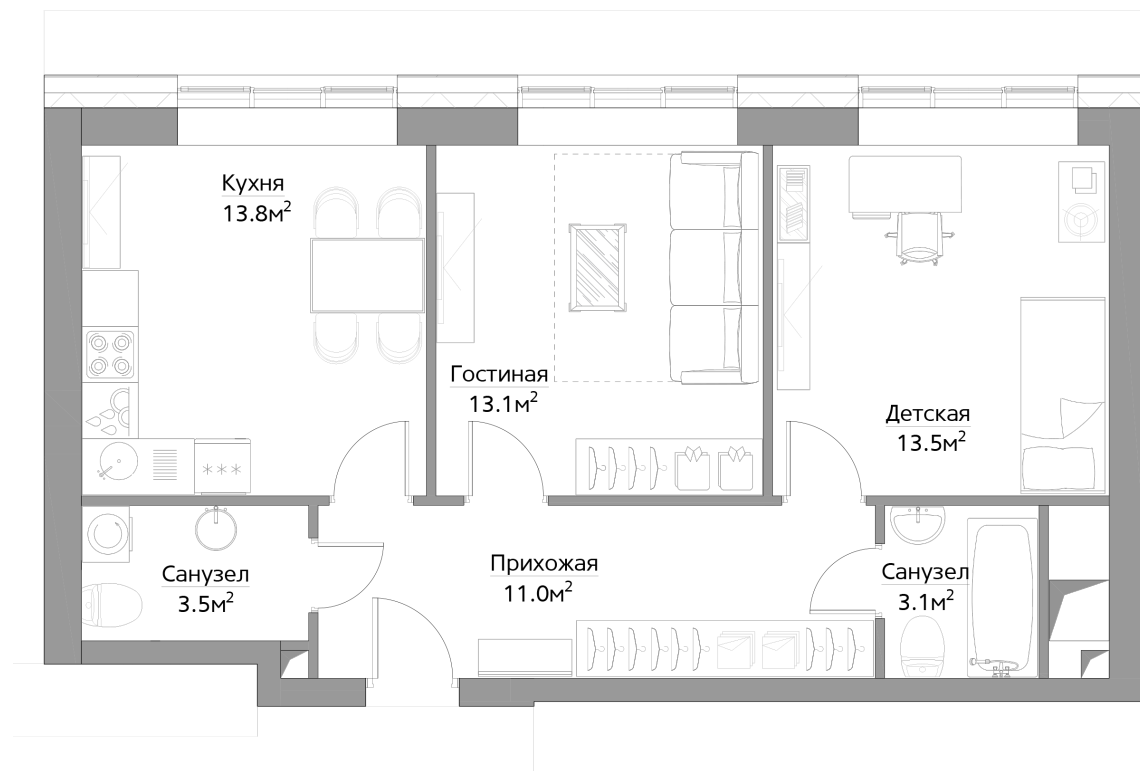

Filicity

916

№ КВАРТИРЫ

2

КОМНАТЫ

61.3

ПЛОЩАДЬ, М²

198 000

СТОИМОСТЬ ЗА М², РУБ.

12 137 400

СТОИМОСТЬ КВАРТИРЫ, РУБ.

3
КОРПУС

8 СЕКЦИЯ

9 ЭТАЖ

МОСКВА,
БАГРАТИОНОВСКИЙ
ПРОЕЗД, ВЛ.5

8 (495) 966-07-66