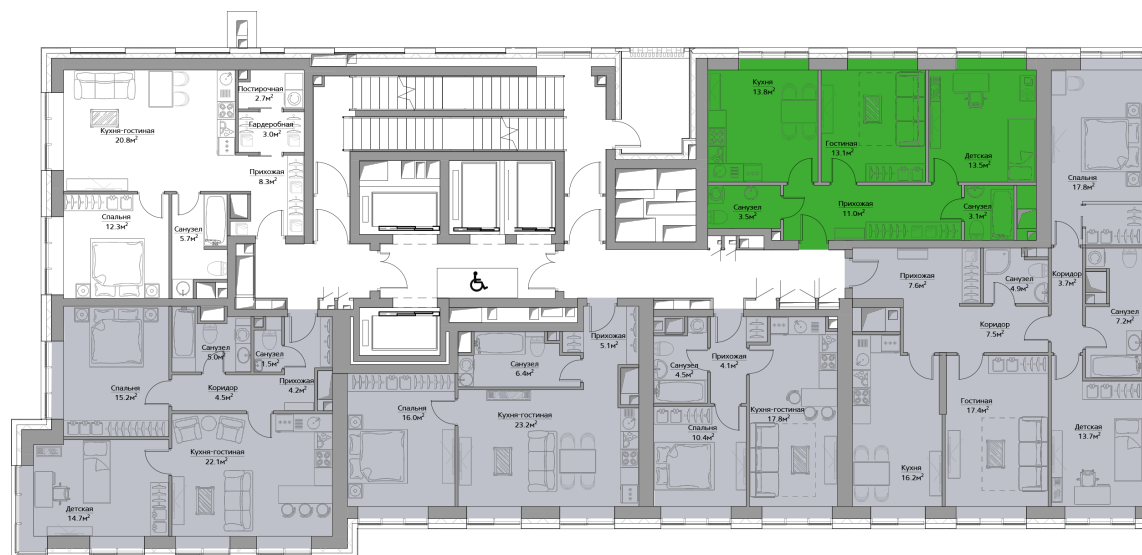

СТОИМОСТЬ ЗА М², РУБ.

12 648 000

СТОИМОСТЬ КВАРТИРЫ, РУБ.

3
КОРПУС

8 СЕКЦИЯ

15 ЭТАЖ

МОСКВА,
БАГРАТИОНОВСКИЙ
ПРОЕЗД, ВЛ.5

8 (495) 966-07-66