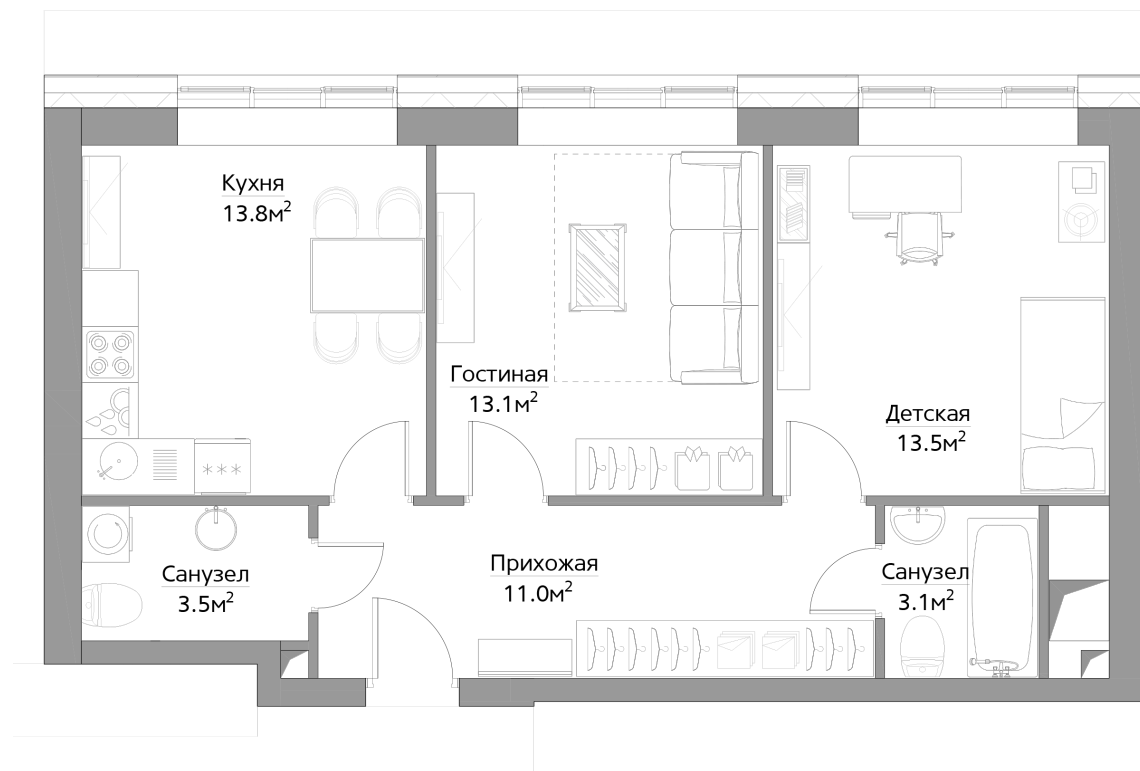

СТОИМОСТЬ ЗА М², РУБ.

12 648 000

СТОИМОСТЬ КВАРТИРЫ, РУБ.

3
КОРПУС

8 СЕКЦИЯ

15 ЭТАЖ

МОСКВА,
БАГРАТИОНОВСКИЙ
ПРОЕЗД, ВЛ.5

8 (495) 966-07-66

Filicity

952

№ КВАРТИРЫ

2

КОМНАТЫ

62

ПЛОЩАДЬ, М²

204 000