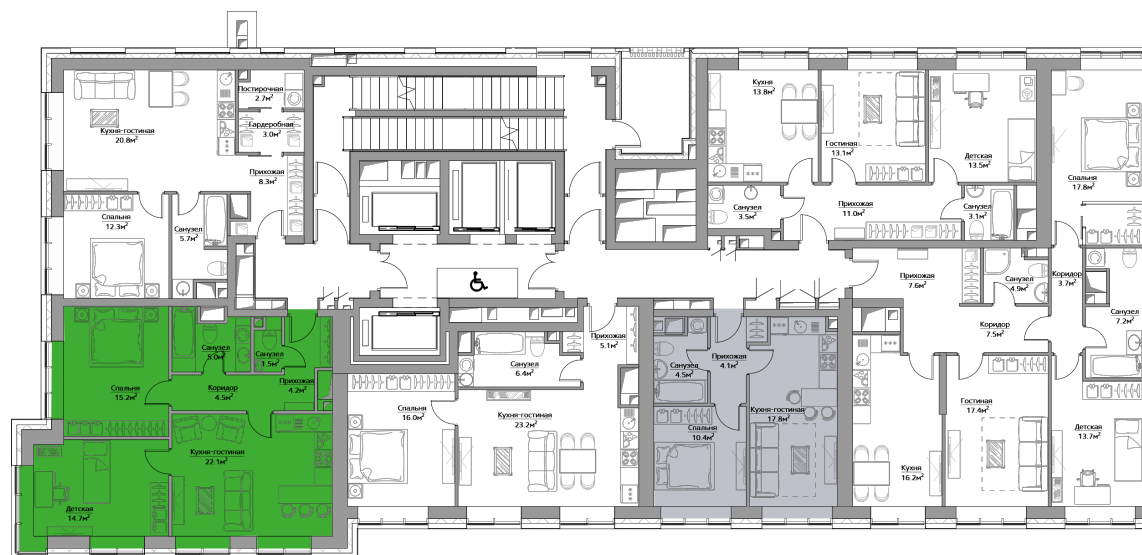

СТОИМОСТЬ ЗА М<sup>2</sup>, РУБ.

**16 575 275**

СТОИМОСТЬ КВАРТИРЫ, РУБ.

**3**  
КОРПУС

**8** СЕКЦИЯ

**19** ЭТАЖ

МОСКВА,  
БАГРАТИОНОВСКИЙ  
ПРОЕЗД, ВЛ.5

Filicity

980

№ КВАРТИРЫ

3

КОМНАТЫ

78.5

ПЛОЩАДЬ, М<sup>2</sup>

211 150

СТОИМОСТЬ ЗА М<sup>2</sup>, РУБ.

16 575 275

СТОИМОСТЬ КВАРТИРЫ, РУБ.

3  
КОРПУС

8 СЕКЦИЯ

19 ЭТАЖ

МОСКВА,  
БАГРАТИОНОВСКИЙ  
ПРОЕЗД, ВЛ.5