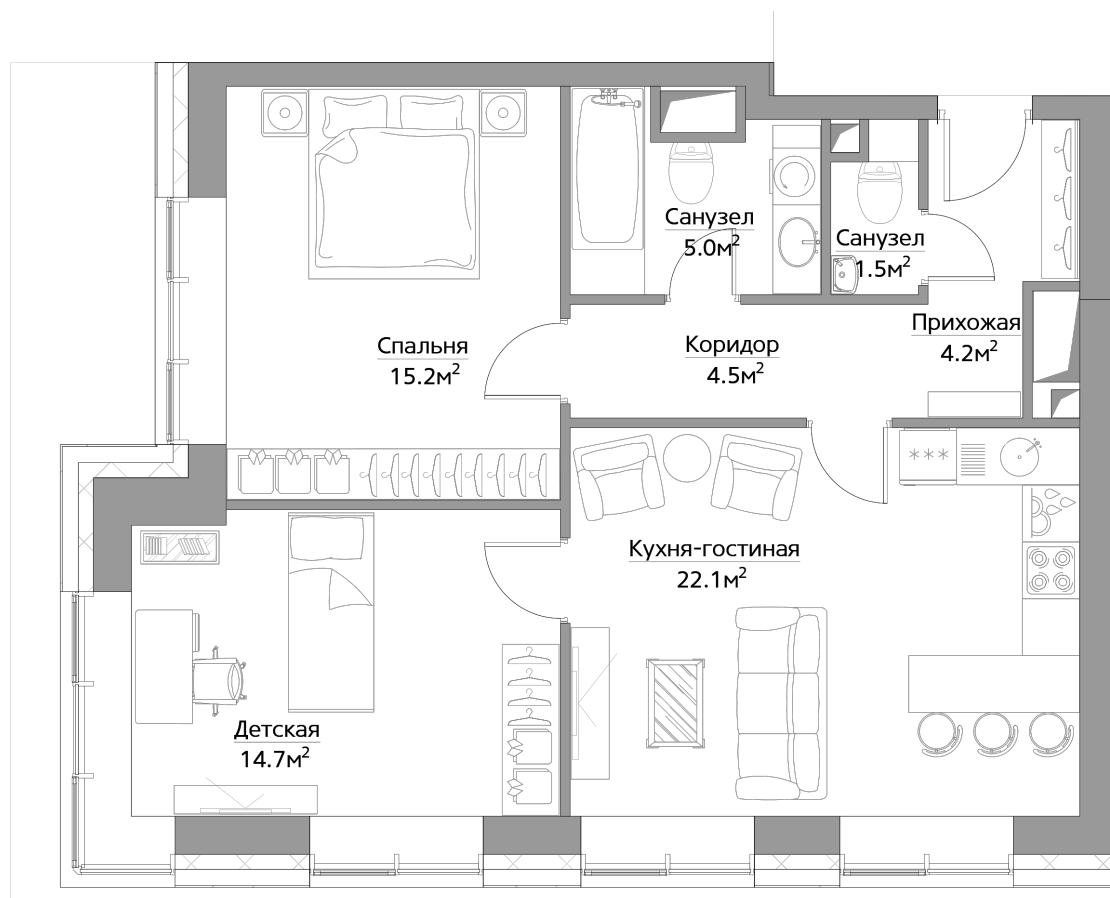

*Filicity*

**980**

№ КВАРТИРЫ

**3**

КОМНАТЫ

**78.5**

ПЛОЩАДЬ, М<sup>2</sup>

**211 150**

СТОИМОСТЬ ЗА М<sup>2</sup>, РУБ.

**16 575 275**

СТОИМОСТЬ КВАРТИРЫ, РУБ.

**3**  
КОРПУС

**8** СЕКЦИЯ

**19** ЭТАЖ

МОСКВА,  
БАГРАТИОНОВСКИЙ  
ПРОЕЗД, ВЛ.5

Filicity

980

№ КВАРТИРЫ

3

КОМНАТЫ

78.5

ПЛОЩАДЬ, М<sup>2</sup>

211 150

СТОИМОСТЬ ЗА М<sup>2</sup>, РУБ.