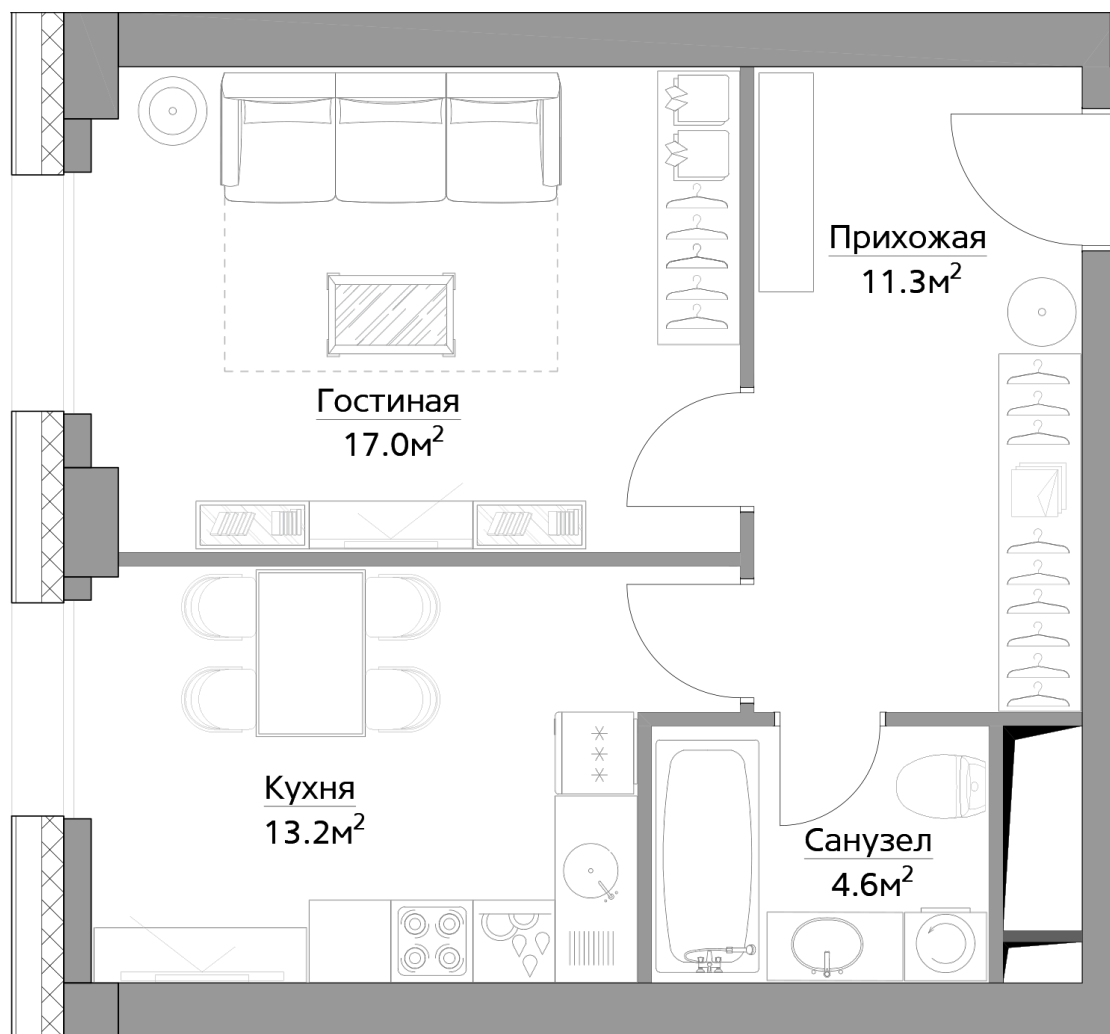

Filicity

85

№ КВАРТИРЫ

1

КОМНАТЫ

46.1

ПЛОЩАДЬ, М²

208 000

СТОИМОСТЬ ЗА М², РУБ.

9 588 800

СТОИМОСТЬ КВАРТИРЫ, РУБ.

1
КОРПУС

1 СЕКЦИЯ

15 ЭТАЖ

МОСКВА,
БАГРАТИОНОВСКИЙ
ПРОЕЗД, ВЛ.5

8 (495) 966-07-66