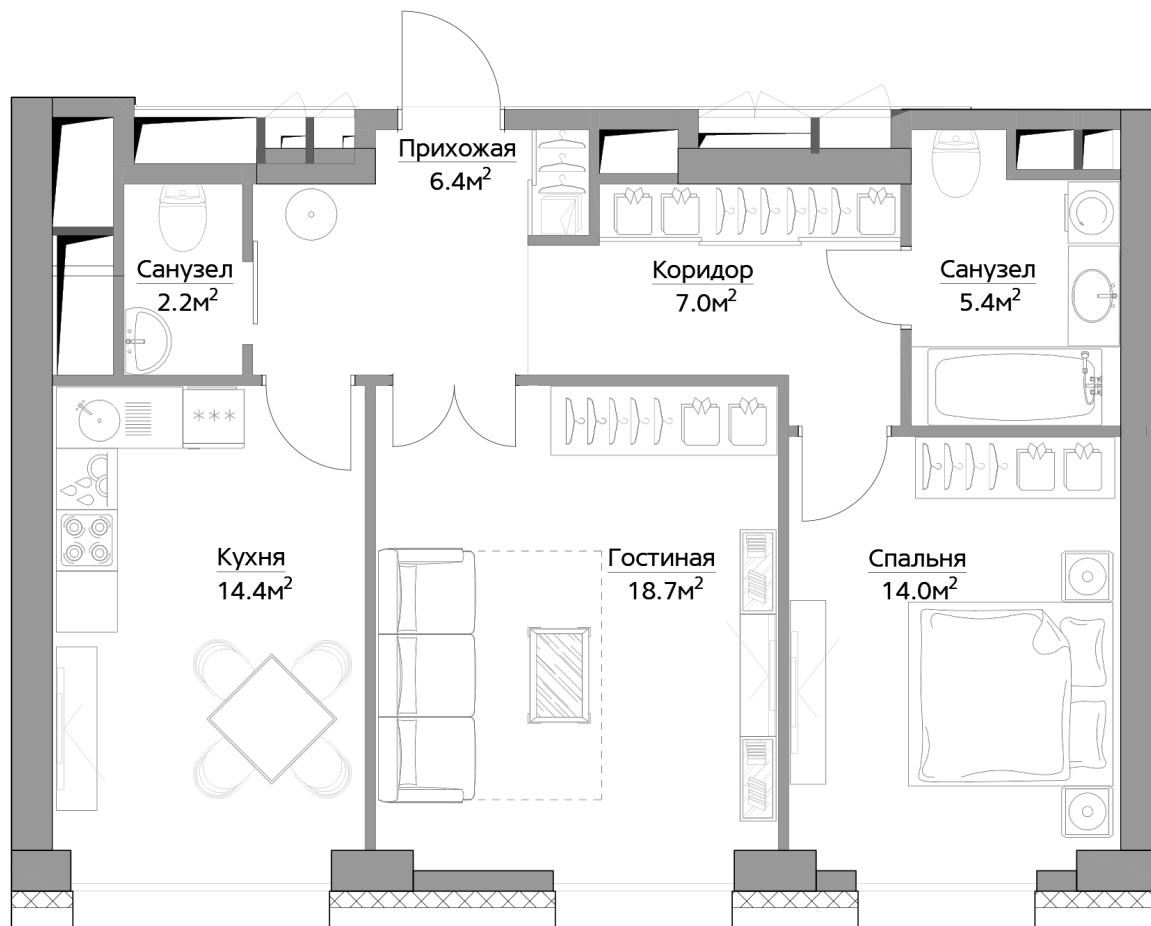

СТОИМОСТЬ ЗА М², РУБ.

13 824 300

СТОИМОСТЬ КВАРТИРЫ, РУБ.

1

КОРПУС

1 СЕКЦИЯ

15 ЭТАЖ

МОСКВА,
БАГРАТИОНОВСКИЙ
ПРОЕЗД, ВЛ.5

8 (495) 966-07-66

Filicity

90

№ КВАРТИРЫ

2

КОМНАТЫ

68.1

ПЛОЩАДЬ, М²