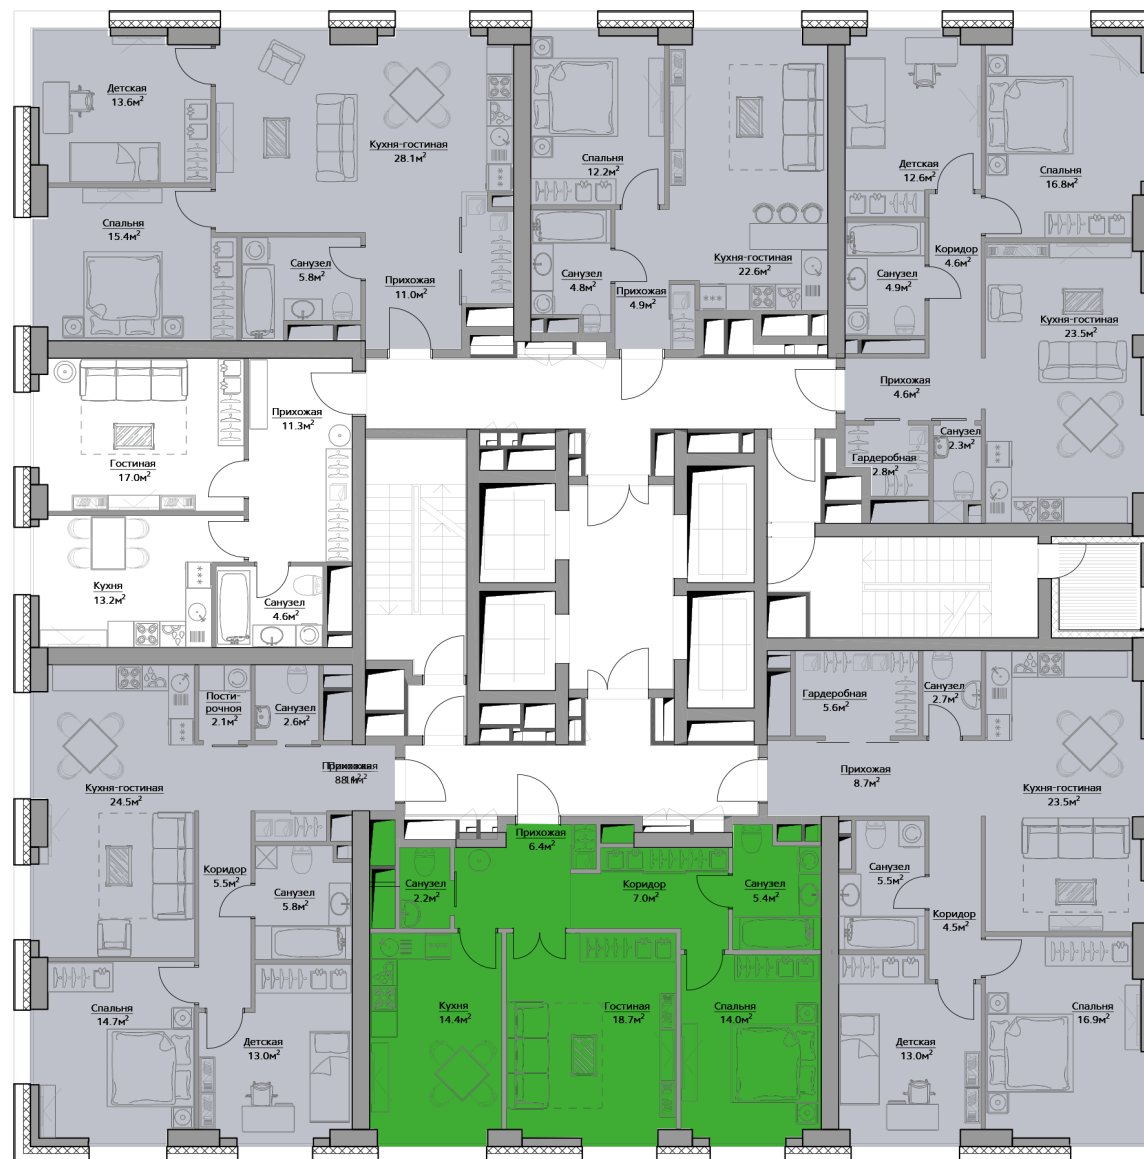

203 000

СТОИМОСТЬ ЗА М², РУБ.

13 824 300

СТОИМОСТЬ КВАРТИРЫ, РУБ.

1
КОРПУС

1 СЕКЦИЯ

15 ЭТАЖ

МОСКВА,
БАГРАТИОНОВСКИЙ
ПРОЕЗД, ВЛ.5