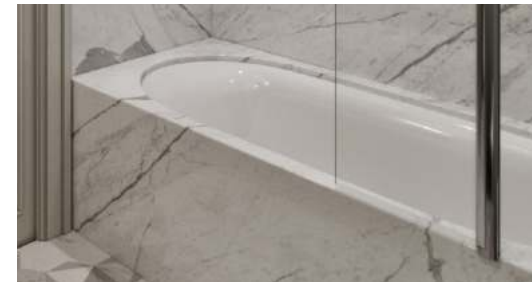

Prevista Dry

панель для инсталляции

Viega

Prevista

унитаз + сиденье

Villeroy&Boch

Avento

шторка на ванну распашная